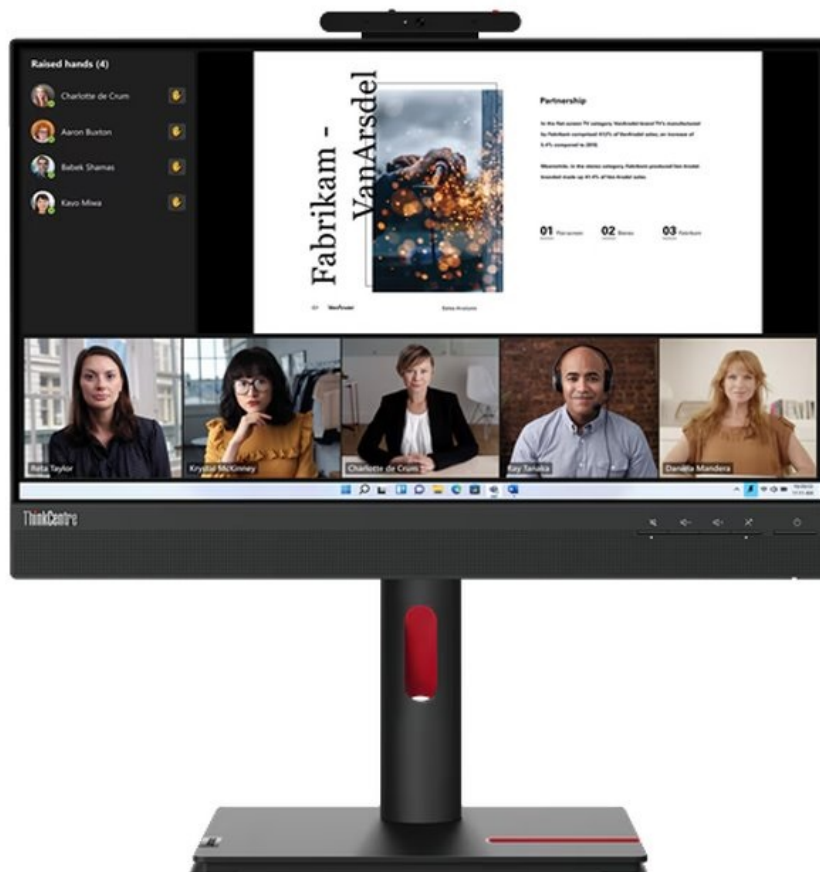

Lenovo ThinkCentre Tiny-In-One 22 Gen5 - modulární FHD monitor na každé moderní pracoviště

Kompaktní monitor Lenovo ThinkCentre Tiny-In-One 22 Gen5 je ideální pro kancelářskou činnost i sledování multimediálního obsahu. Ostrý obraz ve **Full HD rozlišení** zajistí komfortní čtení dokumentů, správu tabulek, práci s aplikacemi i zřetelné zobrazení vizuálních prvků, videa, fotografií apod. **Modulární design Tiny-In-One (TIO) 5. generace** umožňuje rychlou a snadnou instalaci Lenovo ThinkCentre Tiny nebo ThinkStation Tiny (od 4. generace) do vyhrazeného slotu na zadní straně monitoru. Váš pracovní prostor vždy uspořádaný a k potřebným konektorům se dostanete během okamžiku.

Dostupné porty **DisplayPort** a **HDMI** vám umožní připojit **monitor Lenovo ThinkCentre Tiny-In-One 22 Gen5** ke zdroji obrazu, nechybí ani port **USB 3.0** pro připojení periferie. Tento model se vyznačuje přítomností **Full HD webkamery**, se kterou budou pracovní videokonference hračkou. Součástí výbavy je rovněž **integrováný KVM přepínač**, se kterým máte zdroje obrazu pod kontrolou a umožní vám ovládat až dvě zařízení připojená k monitoru. Součástí tohoto modelu jsou rovněž **zabudované reproduktory s celkovým výkonem 6 W** pro ozvučení multimediálního obsahu.