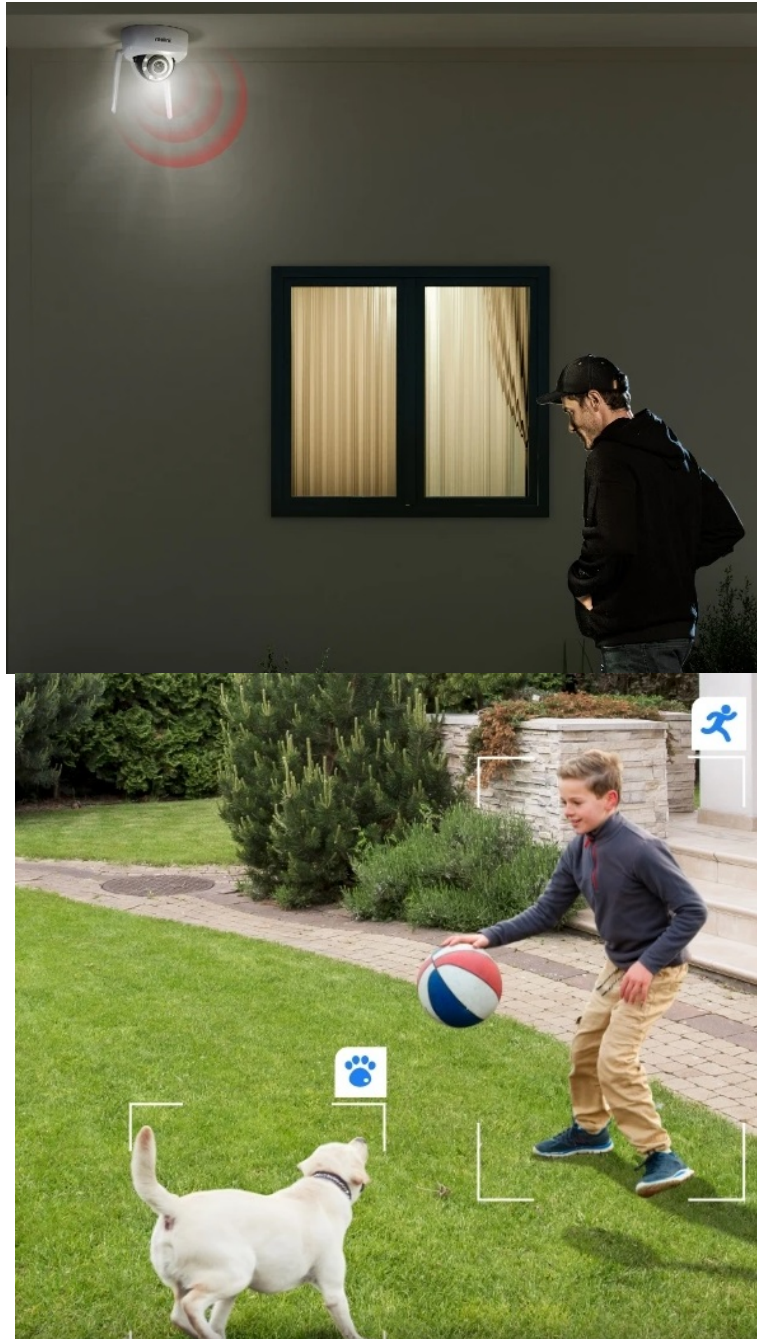

Bezpečnostní IP kamera Reolink W437, na kterou si žádný vandal nepříjde. Vyznačuje se robustní **konstrukcí třídy odolnosti IK10, respektive IP67**, díky čemuž se přes její pevný kryt jen tak něco nedostane. Vydrží nárazy, drsné podmínky počasí i pokusy o úmyslné poškození a v každé situaci odvede svou práci. Model podporuje **technologii Wi-Fi 6**, díky čemuž je zajištěno **plynulé streamování obrazu ve vysokém rozlišení 4K**.

Blesková rychlost a stabilní konektivita přinese zabezpečení vaší domácnosti. Záběry v jemném 4K rozlišení vám umožní zachytit obraz ostře a se všemi detaily. Ve spojení s **režimem nočního vidění** vám umožní komfortní sledování během dne, noci i za slabého osvětlení. **IP kamera Reolink W437** nabízí funkci **5x optického zoomu**, která je ideální pro zachycení objektů, které jsou zdaleka hůře viditelné.

Optimálně se přiblíží a bez snížení kvality obrazu vám poskytne požadovaný obsah. O veškerém dění budete vědět formou **notifikací skrze aplikaci Reolink**. Kamera dokáže **detekovat osoby, vozidla i zvířata**. V případě podezřelého záchytu obsahuje **system dvojího varování** ve formě reflektorů a sirény. Nechybí ani zabudovaný **mikrofon a reproduktor** pro obousměrnou komunikaci.