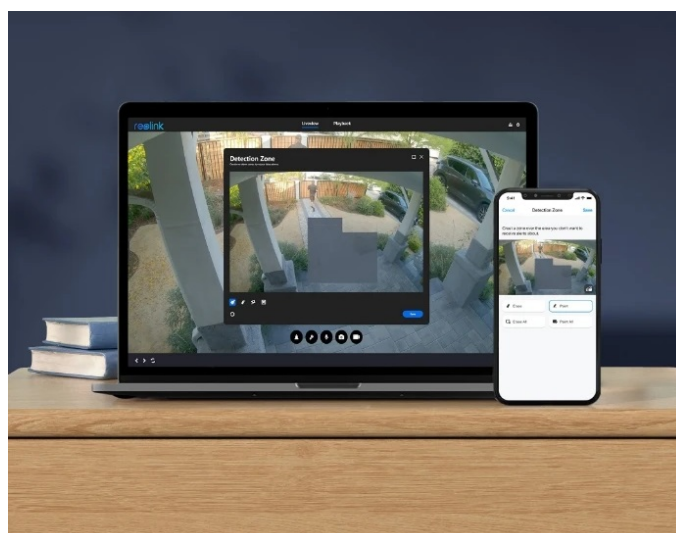

Blesková rychlost a stabilní konektivita přinese zabezpečení vaší domácnosti. Záběry v jemném 4K rozlišení vám umožní zachytit obraz ostře a se všemi detaily. Ve spojení s **režimem nočního vidění** vám umožní komfortní sledování během dne, noci i za slabého osvětlení. **IP kamera Reolink W437** nabízí funkci **5x optického zoomu**, která je ideální pro zachycení objektů, které jsou zdaleka hůře viditelné.

Optimálně se přiblíží a bez snížení kvality obrazu vám poskytne požadovaný obsah. O veškerém dění budete vědět formou **notifikací skrze aplikaci Reolink**. Kamera dokáže **detekovat osoby, vozidla i zvířata**. V případě podezřelého záchytu obsahuje **system dvojího varování** ve formě reflektorů a sirény. Nechybí ani zabudovaný **mikrofon a reproduktor** pro obousměrnou komunikaci.

Reolink W437

8megapixelová IP kamera typu **dome** nabízí snímač **1/2,8" CMOS** s rozlišením **3840 × 2160** obrazových bodů a úhlem záběru **100° až 31°** (horizontálně). V případě zhoršených světelných podmínek či tmy je přítomen IR přísvit do vzdálenosti **až 30 m** a bílý **LED přísvit** pro barevné záznamy v noci. Připojení lze jednoduše realizovat skrze **RJ-45 port** nebo bezdrátově pomocí **Wi-Fi**. Díky **aplikaci Reolink** lze sledovat dění v domácnosti či jiných prostorech **24 hodin denně, 7 dní v týdnu** odkudkoli skrze váš smartphone. Kamera navíc disponuje zabudovaným **mikrofonem a reproduktorem**. Při detekci pohybu vydá jasné světlo a spustí sirénu, aby varovala potenciální vetřelce. Díky voděodolnosti dle **IP67** nabízí jak vnitřní, tak i venkovní možnost použití. Potěší také kompatibilita s hlasovým asistentem **Google Assistant**.