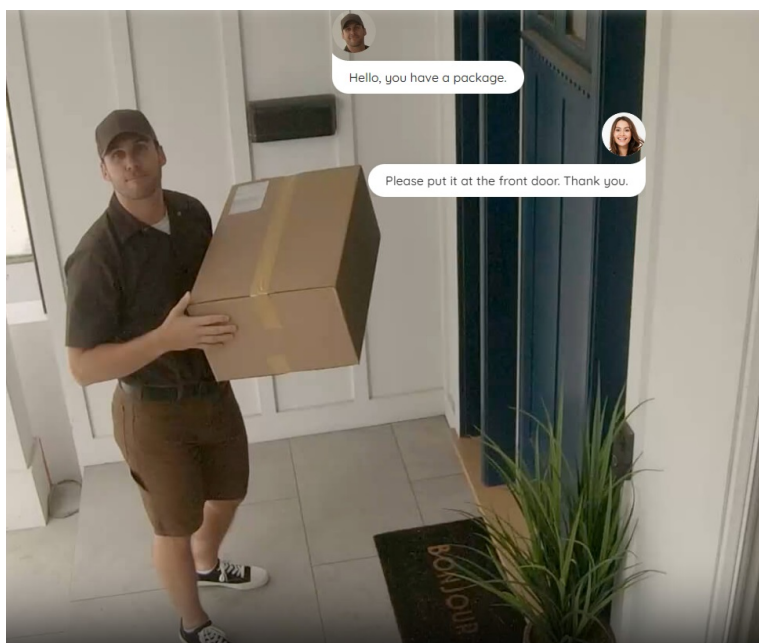

Výkonná IP kamera Reolink Trackmix Series W760 v provedení PTZ, která je vhodná pro zabezpečení domácnosti nebo firemního objektu. **Dvojice objektivů** umožňuje synchronní snímání prostoru a zajišťuje ostrý a detailní obraz v **panoramatickém i přiblíženém pohledu**.

Tato IP kamera dokáže rozlišit **osoby, vozidla nebo zvířata** od dalších objektů, a tak potlačuje falešné popluchy. **Zabudovaný reproduktor s mikrofonem** vám umožní obousměrnou komunikaci, takže nastalou situaci máte mnohem lépe pod kontrolou. Samozřejmostí jsou také **funkce nočního vidění**, díky čemuž získáte dobře viditelné záběry i za tmy.

Podpora **bezdrátového připojení skrze dvoupásmovou Wi-Fi** zajistí stabilní konektivitu a plynulý obraz. O vnější ochranu se pak stará robustní kryt se **stupněm krytí IP65**, který kameru **Reolink Trackmix Series W760** chrání před vnějšími vlivy prostředí. Snadné ovládání kamery umožňuje **aplikace Reolink**, se kterou nastavíte detekční zóny a další bezpečnostní parametry, ať už jste kdekoli.