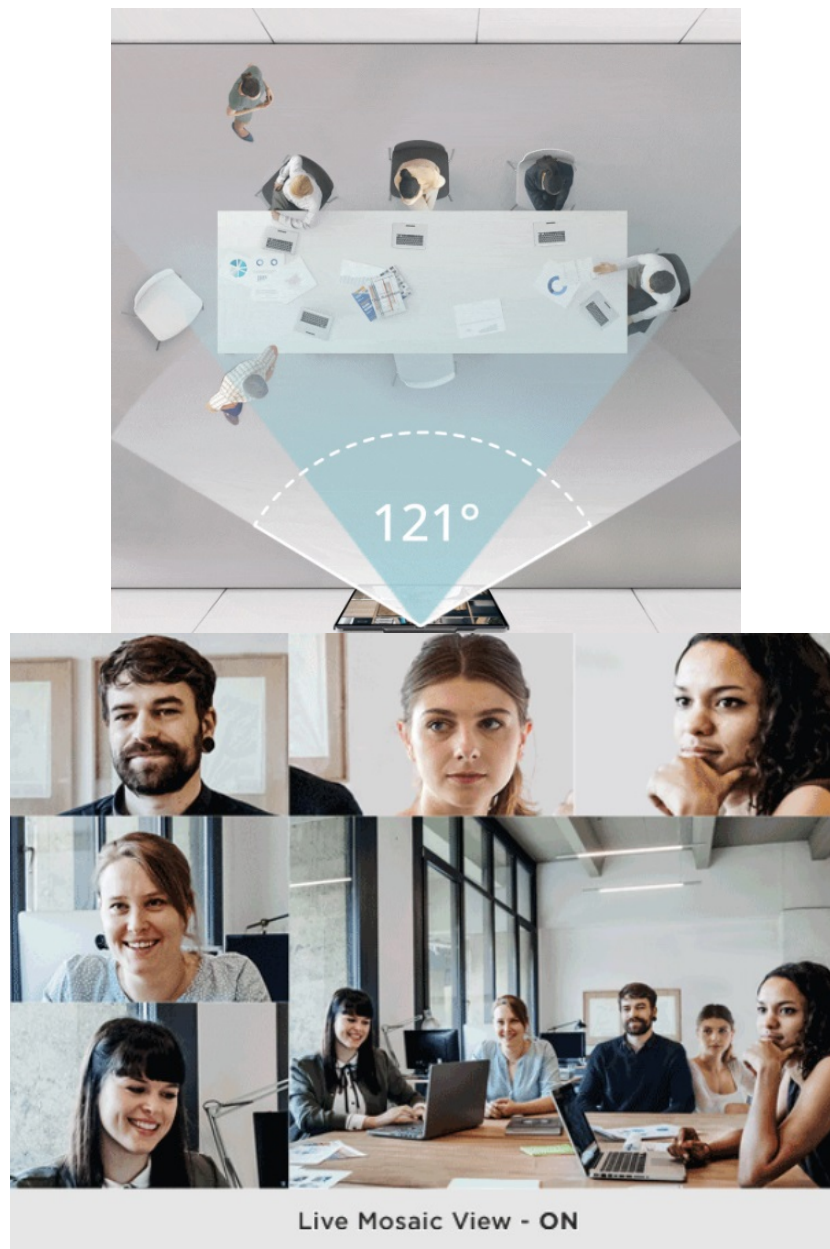

Popis

Objevte nové možnosti on-line komunikace se 4K webkamerou ViewSonic

Výkonná webkamera ViewSonic VB-CAM-201-2 přináší vše pro náročné videokonference a špičkovou on-line komunikaci se všemi účastníky. Disponuje pokročilými funkcemi pro živé a rozmanité schůzky. Pomocí **funkce Live Mosaic View** má každý účastník své místo u digitálního konferenčního stolu. Tato funkce rozdělí obrazovku rovnoměrně dle počtu uživatelů a každému dá potřebný prostor.

Kamera ViewSonic VB-CAM-201-2 přináší obraz v **ultra jemném rozlišení 4K UHD**, **digitální 5x zoom** nebo třeba funkci sledování hlasu. Nikdy vám tak neunikne to, co je během schůzky nejdůležitější. **Motorizovaný objektiv se širokoúhlým objektivem** zachytí všechny účastníky hovoru a usnadní videokonference třeba celého pracovního týmu se zadavatelem projektu, nadřízeným apod.

Table Stand

Wall Mount

TV Mount

Konferenční webkamera ViewSonic VB-CAM-201-2 je opravdové komplexní řešení typu „All-in-One“ a přináší nejenom křišťálově čistý obraz, ale také zvuk. Disponuje zabudovaným **mikrofonem**, který přesně snímá hlasy na vzdálenost až 6 metrů. Efektivně potlačuje ozvěny a také šum.

ViewSonic VB-CAM-201-2

Konferenční kamera ViewSonic All-in-one je navržena tak, aby zlepšila zážitek z videokonference pro všechny účastníky. Nabízí rozlišení **4K UHD** a superširokoúhlý objektiv s úhlem záběru **121°**, který efektivně snímá celou místnost. Je vybavena stereofonním **reproduktorem a mikrofonem**, které využívají technologie pro **potlačení šumu a ozvěny**, aby účastníci slyšeli a byli slyšet jasně a zřetelně. Funkce **sledování hlasu** vestavěného mikrofonu spolu s **5násobným digitálním zoomem** zaručuje, že řečník bude vždy v záběru.