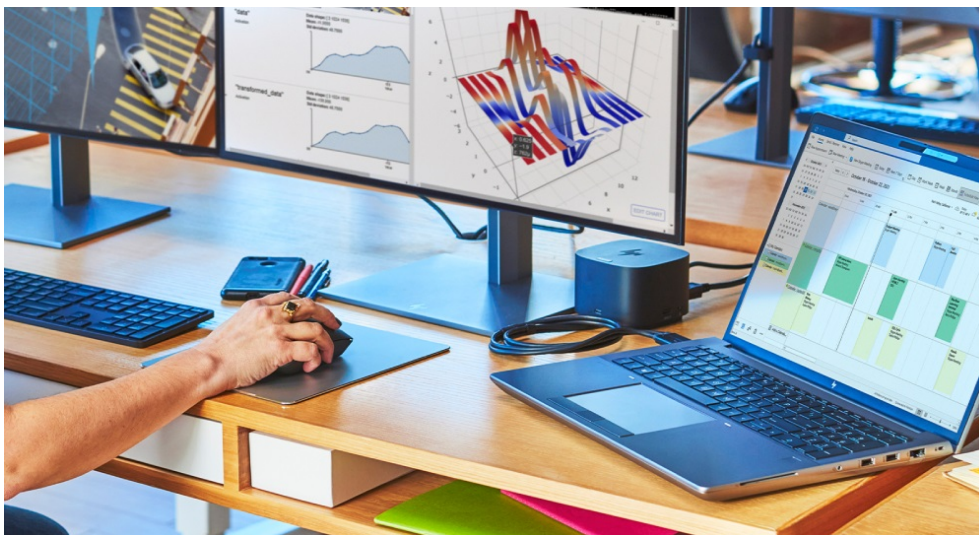

HP ZBook Fury 16 G11 představuje další generaci pracovních stanic, které se vměstnají do rozměrů notebooku. Tento model ve velmi výkonné konfiguraci je určen pro náročnou pracovní činnost a provoz profesionálního softwaru. Je osazen procesorem **Intel Core i7 čtrnácté generace** a ve spojení s **obří 32GB RAM typu DDR5** se vyrovná i s **extrémním multitaskingem**. Výpočetní výkon doplňuje dedikovaná grafická karta **NVIDIA RTX 1000** pro provoz pokročilého grafického softwaru a úkony, jako renderování, design, editace a další činnosti spojené s vašimi projekty.

Ve výbavě naleznete například **čtečku otisku prstů** pro rychlé a bezpečné přihlášení vaší osoby a ochranu citlivých dat. Nechybí **5Mpx IR webkamera** či **čtečka Smart karet**. O kvalitní audio se starají **reproduktory Poly Studio**, samozřejmě je také bohatá konektivita pro zvýšenou flexibilitu a práci s periferními zařízeními. Náročné aplikace a objemné soubory otevřete během okamžiku díky **SSD jednotce s velkou kapacitou úložiště 1 TB**. Displej s úhlopříčkou 16 palců a **WUXGA rozlišení** pokrývá **100 % sRGB barevného spektra**, a tak na velké ploše zobrazíte v potřebné kvalitě a bohatých barvách.

HP ZBook Fury 16 G11

Základem notebooku je 20jádrový procesor **Intel Core i7-14700HX**, pracující na frekvenci 2,1 GHz, doplněný **32 GB** operační paměti. Vybaven je **16"** matným displejem s **WUXGA** rozlišením 1920 x 1200 bodů. Obrazová data má na starosti grafická karta **NVIDIA RTX 1000** se 6 GB vlastní paměti. Pro data je k dispozici **SSD disk** s kapacitou **1 TB**. Vybaven je 5Mpx IR webkamerou, **čtečkou otisku prstů**, čtečkou čipových karet a podsvícenou klávesnicí. Samozřejmostí je bezdrátové připojení **Wi-Fi a Bluetooth**. Notebook je dodáván s předinstalovaným operačním systémem **Windows 11 Pro**.

Procesor: Intel Core i7-14700HX

Operační systém: Windows 11 Pro

Úhlopříčka displeje: 16"

Velikost operační paměti: 32 GB

HDD kapacita: 1 TB SSD

Barva: stříbrná

Hmotnost: 2,8 kg