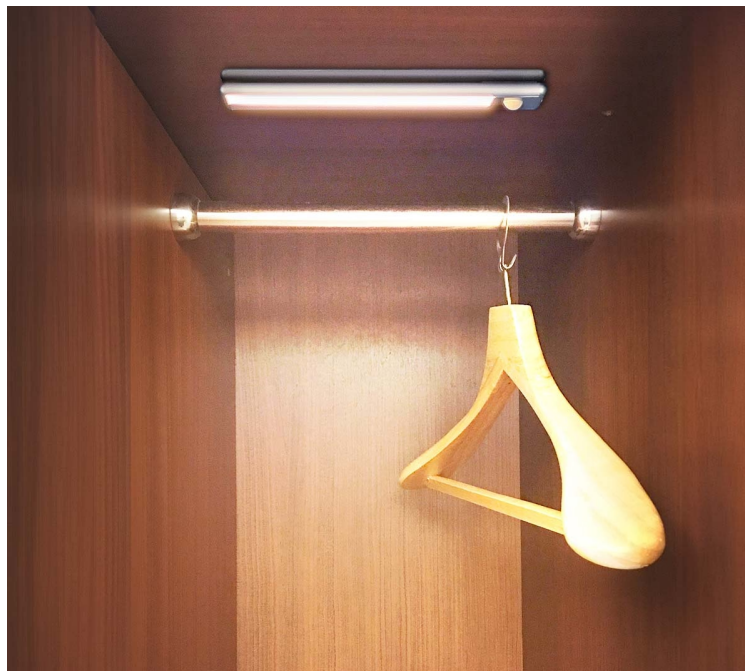

Posvitte si na svůj šatník i na schody - LED světlo Nedis LCRM01WT

Dobíjecí LED osvětlení s pohybovým senzorem, které je vhodné pro osvětlení vnitřních prostor - například **ve skříní, na chodbě, schodišti** apod. Vyznačuje se mimořádně snadnou instalací pomocí magnetických proužků, které jsou součástí balení.

Zabudovaný senzor přesně **detekuje pohyb** a automaticky osvětlí prostor v rozsahu **až 5 metrů**. Po pár vteřinách nečinnosti se opět samo zhasne, a tak šetří energii. Pro napájení světla slouží rozhraní **USB-C**.