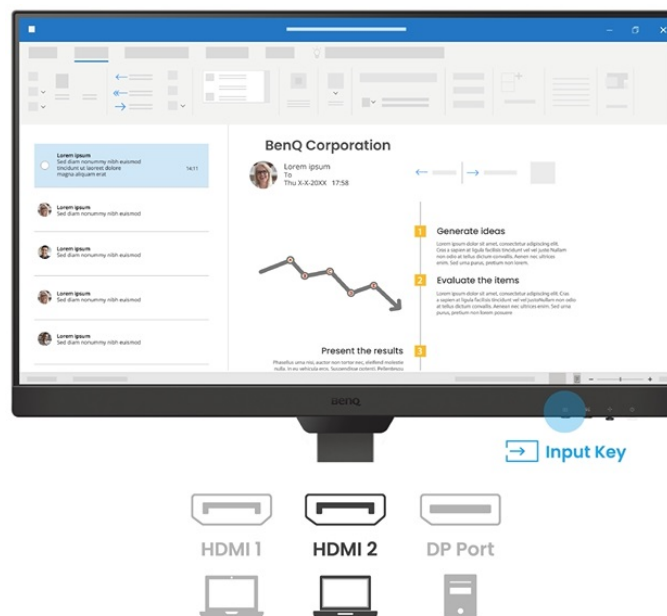

### BenQ BL2790T - všechny pracovní potřeby, jeden displej

S monitorem **BenQ BL2790T** dokážete čelit každé pracovní výzvě. Vyznačuje se potřebnou **ergonomií pro nastavení do výšky či úhlu otočení až o 90°**. Díky tomu se přizpůsobí všem vašim potřebám ohledně pohodlí a umožní vám efektivně pracovat po celý den. Displej dosahuje **úhlopříčky 27"** a ostrého **Full HD rozlišení**. PC aplikace, internetové stránky, dokumenty a multimediální obsah tak zobrazí jasně a ostře.

Displej se může pochlubit **technologíí IPS** pro vykreslování obsahu v širokých pozorovacích úhlech nebo **99% pokrytím sRGB barevné palety**. To znamená produkci živých a realistických barev, které oceníte nejenom při práci s obrázky a běžné editaci, ale také třeba streamování videí či jen čtení textů. S další výbavy stojí za to zmínit například **zabudované reproduktory**, které se postarají o ozvučení o plnohodnotné ozvučení.

### BenQ BL2790T

LED monitor s úhlopříčkou **27"** a Full HD rozlišením **1920 × 1080** bodů. Nabízí kontrastní poměr **1300 : 1**, jas **250 cd/m<sup>2</sup>**, dobu odezvy **5 ms** a pokrytí 99 % sRGB barevné palety. Použitá technologie **IPS** nabízí pozorovací úhly 178° horizontálně i vertikálně. Monitor disponuje **VESA uchycením** a integrovanými **stereo reproduktory** s celkovým výkonem **4 W**. Monitor disponuje také speciálním režimem **Eye-Care**, který šetří vaše oči tím, že upravuje jas obrazovky dle změny světla v prostředí. Potěší také výškově nastavitelný stojan a funkce **Pivot**, která umožňuje otočení obrazovky o 90°.

### ZÁKLADNÍ SPECIFIKACE

**Typ panelu:** IPS

**Úhlopříčka:** 27"

**Poměr stran:** 16 : 9

**Rozlišení:** 1920 × 1080 px

**Kontrastní poměr:** 1300 : 1

**Doba odezvy:** 5 ms

**Rozhraní:** 2× HDMI, 1× DisplayPort, 1× sluchátkový výstup