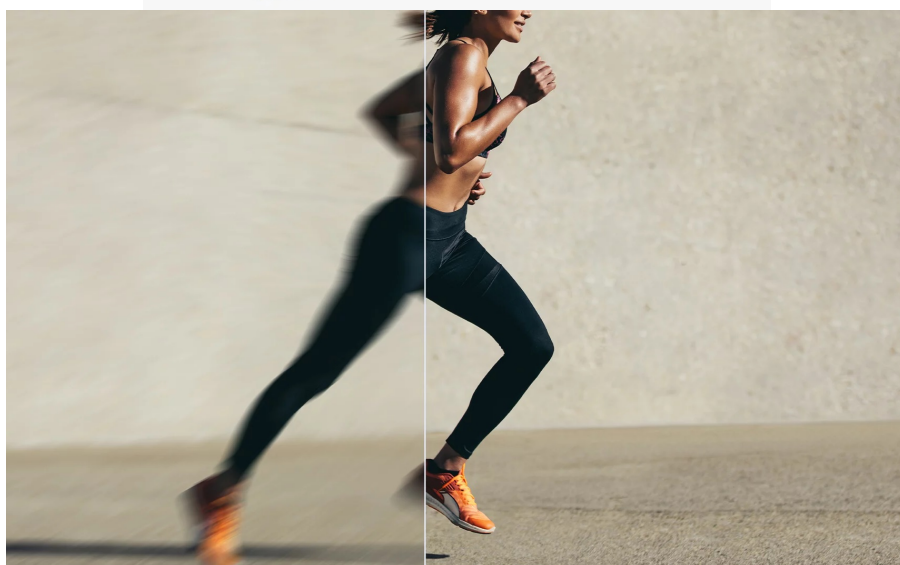

Samozřejmostí jsou technologie pro pohodlné sledování s **ochranou očí v podobě Flicker-free** nebo **Eye-Care** pro potlačení blikání a intenzity modrého světla. **Automatické nastavení jasu obrazovky** také přispěje ke komfortnímu sledování. **Monitor BenQ BL2490T** je během okamžiku v pracovní pohotovosti. Disponuje nejenom potřebnou konektivitou, ale také **funkčním tlačítkem pro okamžitou změnu zdroje obrazu**. Jedním stisknutím tak můžete přepínat zdroj obrazu z **HDMI** portů nebo **DisplayPortu** a věnovat se různým činnostem.