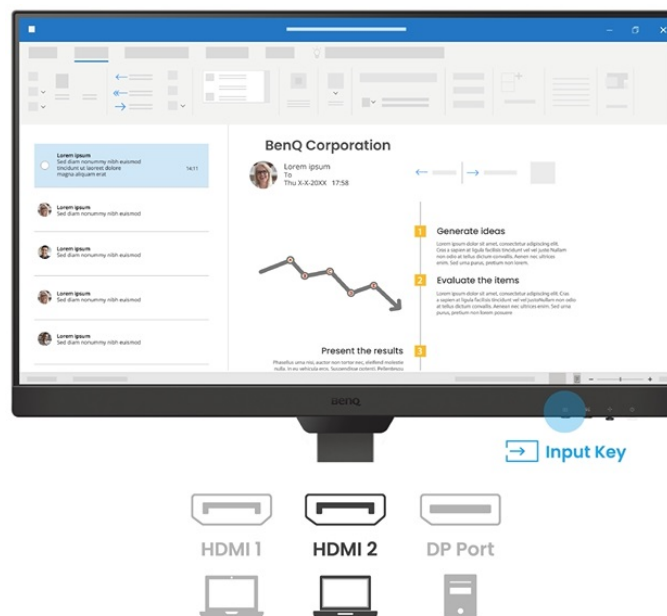

BenQ BL2490T - všechny pracovní potřeby, jeden displej

S monitorem **BenQ BL2490T** dokážete čelit každé pracovní výzvě. Vyznačuje se potřebnou **ergonomií pro nastavení do výšky či úhlu otočení až o 90°**. Díky tomu se přizpůsobí všem vašim potřebám ohledně pohodlí a umožní vám efektivně pracovat po celý den. Displej dosahuje **úhlopříčky 23,8"** a ostrého **Full HD rozlišení**. PC aplikace, internetové stránky, dokumenty a multimediální obsah tak zobrazí jasně a ostře.

Displej se může pochlubit **technologíí IPS** pro vykreslování obsahu v širokých pozorovacích úhlech nebo **99% pokrytím sRGB barevné palety**. To znamená produkci živých a realistických barev, které oceníte nejenom při práci s obrázky a běžné editaci, ale také třeba streamování videí či jen čtení textů. S další výbavou stojí za to zmínit například **zabudované reproduktory**, které se postarají o ozvučení o plnohodnotné ozvučení.

BenQ BL2490T

LED monitor s úhlopříčkou **23,8"** a Full HD rozlišením **1920 × 1080** bodů. Nabízí kontrastní poměr **1300 : 1**, jas **250 cd/m²**, dobu odezvy **5 ms** a pokrytí 99 % sRGB barevné palety. Použitá technologie **IPS** nabízí pozorovací úhly 178° horizontálně i vertikálně. Monitor disponuje **VESA uchycením** a integrovanými **stereo reproduktory** s celkovým výkonem **4 W**. Monitor disponuje také speciálním režimem **Eye-Care**, který šetří vaše oči tím, že upravuje jas obrazovky dle změny světla v prostředí. Potěší také výškově nastavitelný stojan a funkce **Pivot**, která umožňuje otočení obrazovky o 90°.

Součástí balení je HDMI kabel.

ZÁKLADNÍ SPECIFIKACE

Typ panelu: IPS

Úhlopříčka: 23,8"

Poměr stran: 16 : 9

Rozlišení: 1920 × 1080 px

Kontrastní poměr: 1300 : 1

Doba odezvy: 5 ms