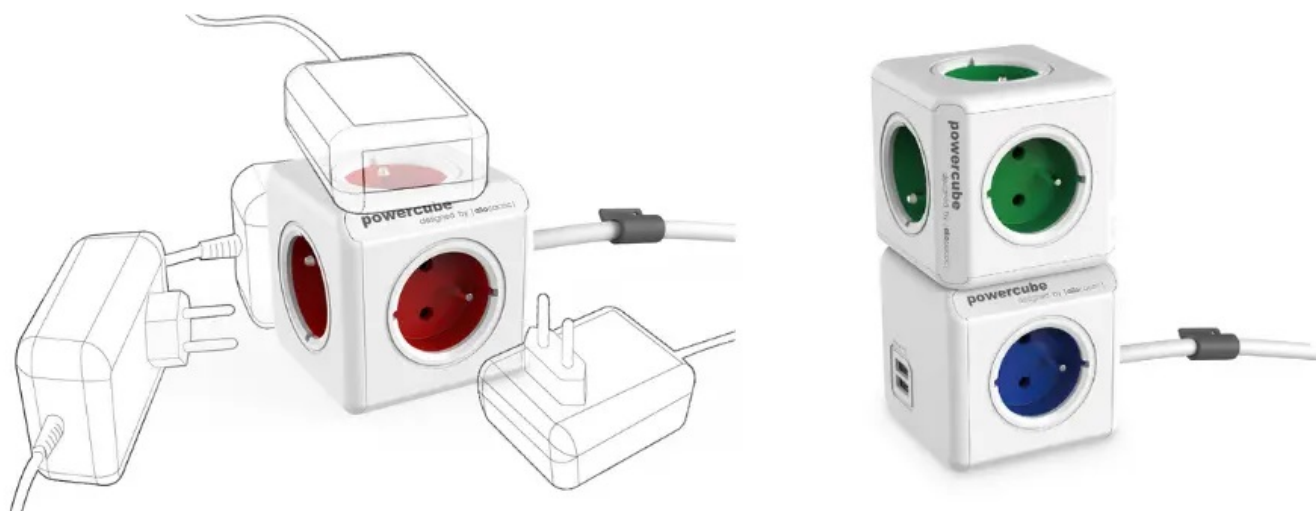

CUBENEST POWERCUBE EXTENDED 1,5M BÍLO-ZELENÁ

Cena celkem:	370 Kč
	(bez DPH: 306 Kč)
Běžná cena:	407 Kč
Ušetříte:	37 Kč
Kód zboží:	CUBAD0016
Part No.:	PC320GN
Záruka:	24 měs.
Stav:	Nové zboží

Popis

Cubenest PowerCube Extended - praktická zásuvka pro vícečetné nabíjení

Stylová napájecí zásuvka Cubenest PowerCube Extended, která podporuje nejenom spolehlivé nabíjení zařízení, ale také **lepší organizaci kabelů**. Vyznačuje se **kompaktními rozměry** a praktickým designem, který nezabere příliš mnoho místa a má důmyslně rozmístěné **5 zásuvek**. Díky tomu nedochází k blokování jednotlivých adaptérů a **všech pět zařízení můžete napájet současně**.

Ideálně se tak přizpůsobí potřebám vaší domácnosti. Model prošel **bezpečnostními testy** a splňuje **certifikace** pro bezpečné používání. Samozřejmostí je **dětská pojistka** a výroba z odolného ABS plastu. Zásuvka **Cubenest PowerCube Extended** najde své uplatnění **v kanceláři i domácnosti**, kde se vyskytuje větší počet spotřebičů na jednom místě – například kuchyně, obývací pokoj. Tento model je navíc vybaven **1,5m prodlužovacím kabelem**, takže zásuvky můžete lépe umístit v daném prostoru.

Cubenest PowerCube Extended 1,5m bílo-zelená

Cubenest PowerCube Extended je unikátní **kombinací pěti zásuvek a 1,5m prodlužovacího kabelu** v kompaktním a stylovém těle pro napájení vašich zařízení. Promyšlené rozmístění zásuvek zajišťuje, že se nabíječky nebo objemné adaptéry navzájem neblokuje.