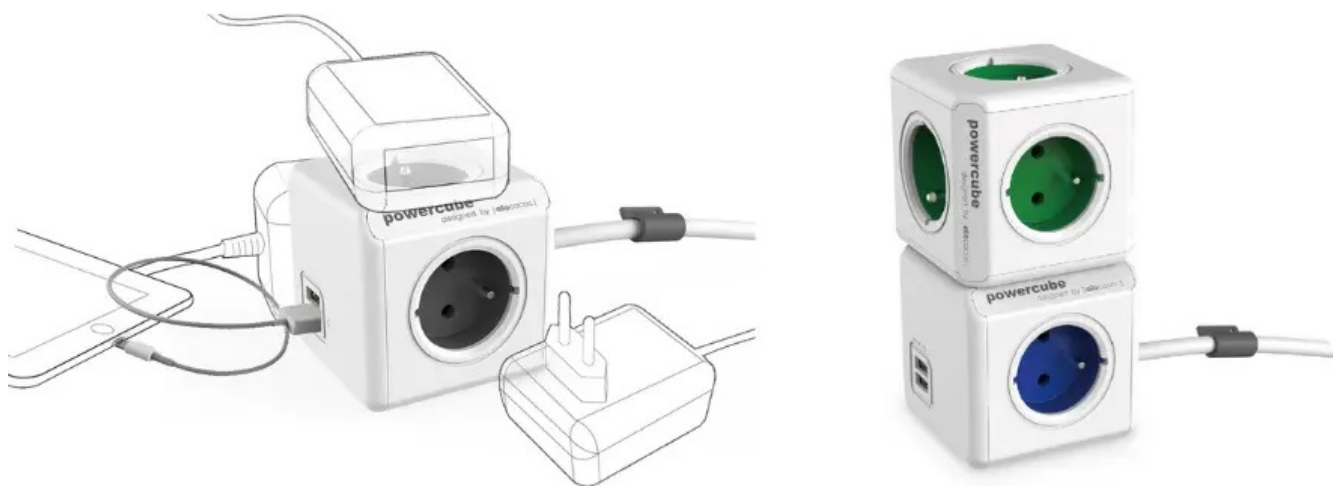

## CUBENEST POWERCUBE EXTENDED USB PD 20W 3M BÍLO-ŠEDÁ

|              |   |
|--------------|---|
| Cena celkem: | <b>640 Kč</b><br><b>(bez DPH: 529 Kč)</b> |
| Běžná cena:  | <b>704 Kč</b>                             |
| Ušetříte:    | <b>64 Kč</b>                              |
| Kód zboží:   | CUBAD0011                                 |
| Part No.:    | PC520GY                                   |
| Záruka:      | 24 měs.                                   |
| Stav:        | Nové zboží                                |

### Cubenest PowerCube Extended - stylová zásuvka pro univerzální nabíjení

Nová generace **napájecí zásuvky Cubenest PowerCube Extended**, která podporuje nejenom spolehlivé nabíjení zařízení, ale také **lepší organizaci kabelů**. Pro napájení využívá inovativní **technologie PD - Power Delivery** a umožňuje stabilní a rychlý přísun energie o **výkonu až 20 W**. Díky tomu je napájení smartphonu, tabletu, notebooku a dalších zařízení výrazně zkráceno. **Cubenest PowerCube Extended** se vyznačuje originálním designem, který obsahuje **dvojici portů USB (USB-A a USB-C)** a 4 zásuvky v **kompaktním provedení**.

### Cubenest PowerCube Extended USB PD 20 W 3 m

Cubenest PowerCube Extended je unikátní **kombinací čtyř zásuvek, jednoho portu USB, jednoho USB-C a 3m prodlužovacího kabelu** v kompaktním a stylovém těle pro nabíjení vašich zařízení. Technologie **Power Delivery 3.0** nabízí inteligentní a rychlé nabíjení s automatickým přizpůsobením výkonu **až do 20 W** v režimech 5, 9 a 12 V. Promyšlené rozmístění zásuvek zajišťuje, že se nabíječky nebo objemné adaptéry navzájem neblokují. Samozřejmostí je tepelná, přepětová, proudová a zkratová ochrana.