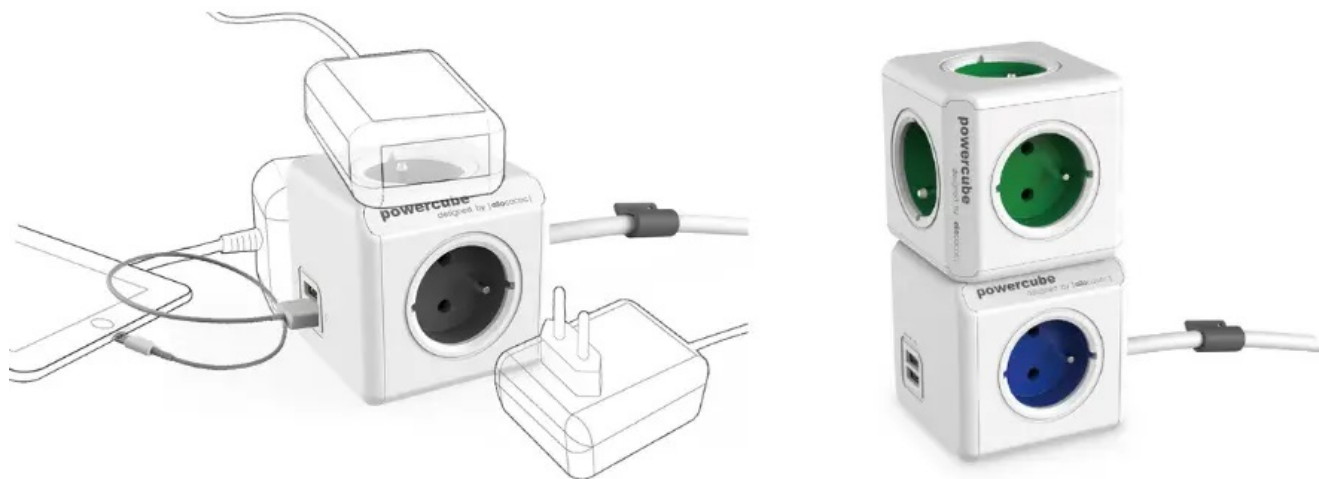

CUBENEST POWERCUBE EXTENDED USB PD 20W 1,5M BÍLO-ŠEDÁ

Cena celkem:	600 Kč (bez DPH: 496 Kč)
Běžná cena:	660 Kč
Ušetříte:	60 Kč
Kód zboží:	CUBAD0008
Part No.:	PC420GY
Záruka:	24 měs.
Stav:	Nové zboží

Popis

Cubeneſt PowerCube Extended - ſtylová zásuvka pro univerzální nabíjení

Nová generace **napájecí zásuvky Cubeneſt PowerCube Extended**, která podporuje nejenom spolehlivé nabíjení zařízení, ale také **lepší organizaci kabelů**. Pro napájení využívá inovativní **technologii PD - Power Delivery** a umožňuje stabilní a rychlý přísun energie o **výkonu až 20 W**. Díky tomu je napájení smartphonu, tabletu, notebooku a dalších zařízení výrazně zkráceno. **Cubeneſt PowerCube Extended** se vyznačuje originálním designem, který obsahuje **dvojici portů USB (USB-A a USB-C)** a 4 zásuvky v **kompaktním provedení**.

Rozmístění zásuvek je navrženo tak aby nedocházelo k blokaci jednotlivých adaptérů. Všechny dostupné zásuvky a porty tak můžete využívat najednou. **Model Cubeneſt PowerCube Extended** je zhotoven z **odolného plastu, certifikována** a samozřejmě vybaven **dětskou pojistkou**. Představuje praktické i designové řešení do domácnosti i kanceláře. Model Cubeneſt PowerCube Extended je vybaven **prodlužovacím kabelem o délce 1,5 metrů**, takže zásuvky mnohem lépe umístíte v prostoru, například nad i pod stůl, za monitor apod.

Cubenest PowerCube Extended USB PD 20 W 1,5 m

Cubenest PowerCube Extended je unikátní **kombinací čtyř zásuvek, jednoho portu USB, jednoho USB-C a 1,5m prodlužovacího kabelu** v kompaktním a stylovém těle pro nabíjení vašich zařízení. Technologie **Power Delivery 3.0** nabízí inteligentní a rychlé nabíjení s automatickým přizpůsobením výkonu **až do 20 W** v režimech 5, 9 a 12 V. Promyšlené rozmístění zásuvek zajišťuje, že se nabíječky nebo objemné adaptéry navzájem neblokují. Samozřejmostí je tepelná, přepětová, proudová a zkratová ochrana.