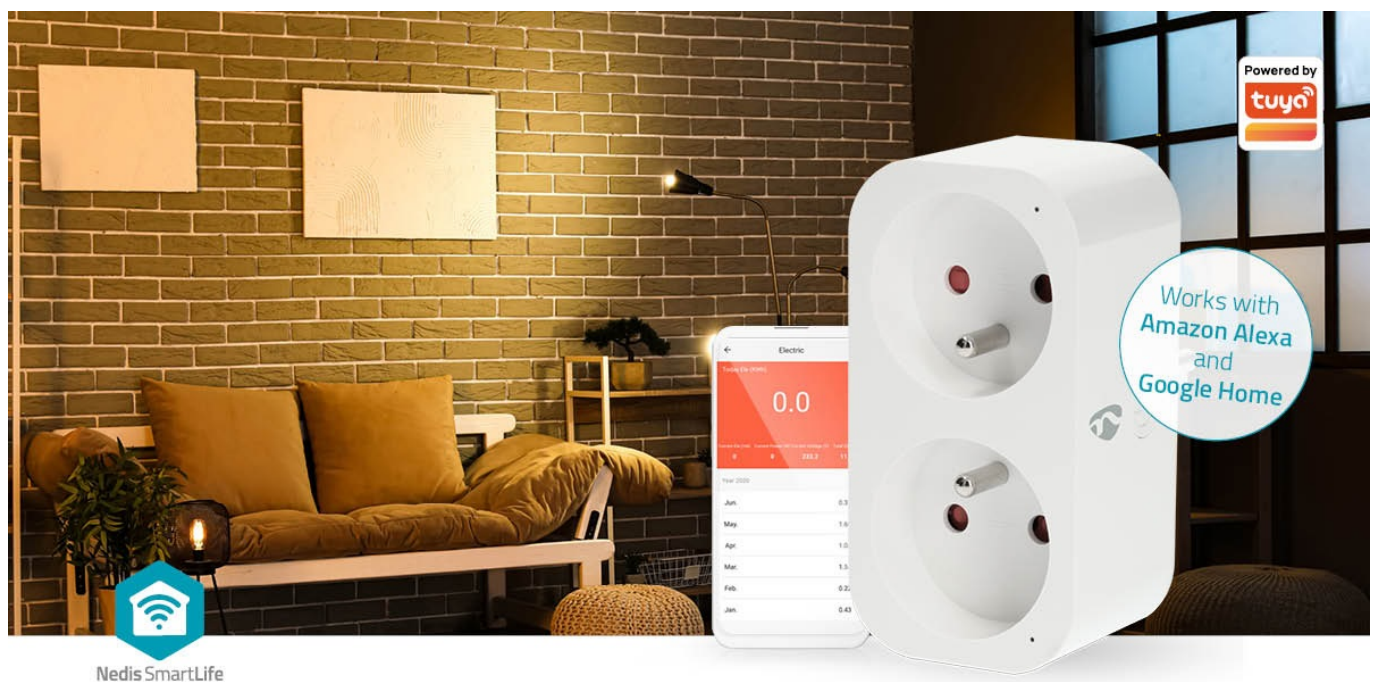

NEDIS WIFIP141EWT

Cena celkem:	660 Kč (bez DPH: 545 Kč)
Běžná cena:	726 Kč
Ušetříte:	66 Kč
Kód zboží:	DAZNED1050
Part No.:	WIFIP141EWT
Záruka:	24 měs.
Stav:	Nové zboží

Popis

Nedis WIFIP141EWT - Wi-Fi zásuvka do chytré domácnosti

Chytrá Wi-Fi zásuvka Nedis WIFIP141EWT pro jednoduché **ovládání kompatibilních zařízení pomocí smartphonu**. Je vhodná pro ovládání připojených světel, ventilátorů, rychlovarné konvice, vyhřívané příkrývky apod. Podporuje také hlasové příkazy skrze **Google Home** nebo **Amazon Alexa**. Zásrčka obsahuje rovnou 2 zásuvky, což zvyšuje flexibilitu připojených zařízení. **Chytrá zásuvka Nedis WIFIP141EWT** je ideální do každé moderní domácnosti.

Umožní vám například nastavit plán vypnutí nebo zapnutí v požadovaný čas, a to i když jste mimo domov. Ve spojení s chytrým osvětlením tak například můžete zhasnout, pokud na to zapomenete při odchodu z bytu, nebo simulovat přítomnost osoby, abyste odradili možného zloděje. Ovládání probíhá jednoduše skrze **aplikaci SmartLife** na chytrém mobilním telefonu.

Nedis WIFIP141EWT

Chytrá Wi-Fi zásuvka je navržena k **ovládání elektrických spotřebičů** do max. zátěže 16 A vzdáleně odkudkoliv přes internet. Můžete tak například vzdáleně vypnout světla, zapnout kotel, ovládat kávovar či pračku apod. Samozřejmostí je možnost nastavení **časových harmonogramů** pro zapnutí spotřebičů. Integrovaný **wattmetr** umožňuje sledovat aktuální i dřívější naměřené hodnoty spotřeby chytré zásuvky. Kromě toho můžete wattmetr nastavit jako spouštěč k ovládání jiných chytrých zařízení nebo k zaslání zprávy na telefon, která vás informuje o dokončení praní nebo o tom, že pračka spotřebovává více energie než obvykle, což může naznačovat nutnost provedení údržby. Obě zásuvky mohou **nezávisle napájet a ovládat připojená zařízení**. Ovládání probíhá skrze bezplatnou aplikaci **Smart Life**, stiskem tlačítka na boční straně nebo pomocí hlasových asistentů **Amazon Alexa, Google Home a Apple Siri**.