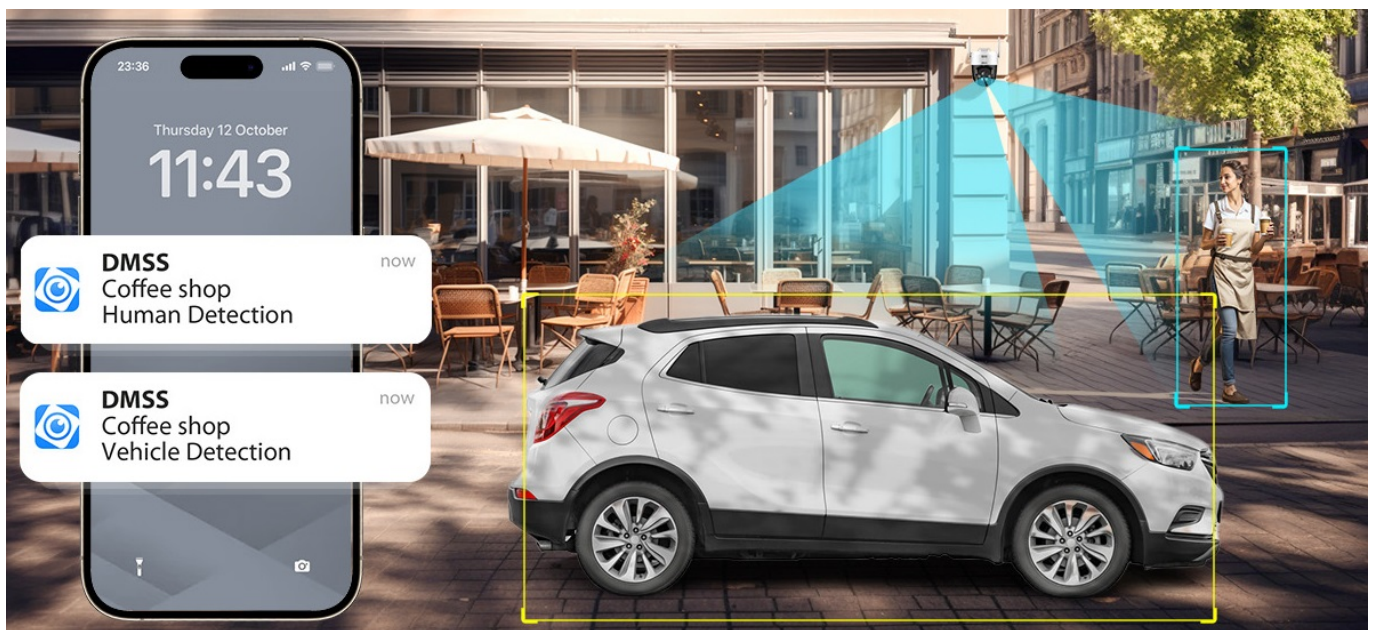

Síťová IP kamera Dahua SD-P3AE-PV-0400B pro monitoring venkovního prostoru a detekci případného vniknutí. Kamera podporuje snímání obrazu ve vysokém rozlišení a po spuštění **zvukové i světlené signalizace** odesílá notifikaci na mobilní zařízení, takže o aktuálním dění budete mít přehled, ať už jste kdekoli. Samozřejmostí je také podpora **pokročilého nočního režimu**, takže tento model zajistí ochranu daného prostoru po celý den i noc.

Kamera Dahua SD-P3AE-PV-0400B je vybavena otočnou hlavou, se kterou můžete manipulovat skrze **aplikaci** a nastavit požadovaný úhel a bez problémů snímat obří plochu. Rovněž disponuje **integrováním mikrofonom a reproduktorem** pro obousměrnou komunikaci. Díky tomu můžete v reálném čase komunikovat s osobami před kamerou.

Vylepšený algoritmus umělé inteligence perfektně rozeznává osoby i vozidla od dalších objektů, efektivně filtruje falešné poplachy a informuje vás výhradně jen o tom, co je důležité.

Dahua SD-P3AE-PV-0400B

Venkovní otočná **3megapixelová** IP síťová kamera s **Wi-Fi**, rozlišením **2304 × 1296 px**, snímačem **CMOS 1/2,8"**, kompresí videa **H.265+**, mikrofonem a reproduktorem. IR i LED přísvit do 30 m s technologiemi **Full-color a Starlight**, objektiv **f = 4 mm**, **úhel záběru 86,8° horizontálně**, ICR, **DWDR**, 1× LAN 10/100 Mbps, dual streaming, slot pro **microSD** kartu (max 256 GB), voděodolná **IP66**, napájení **DC 12 V**.