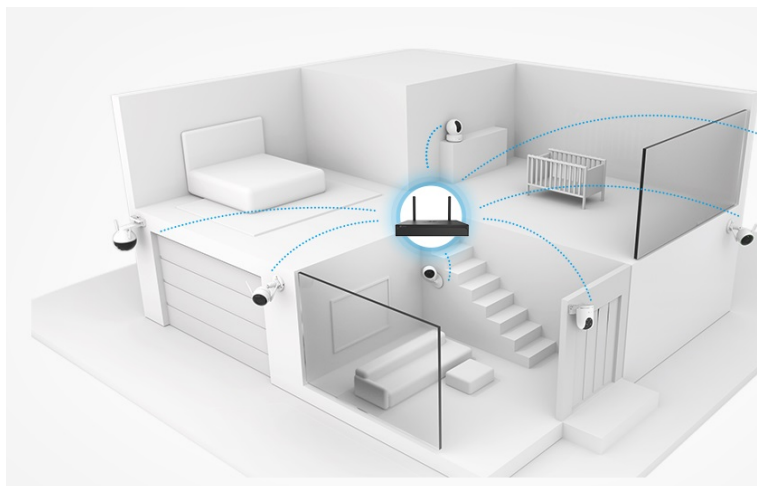

### EZVIZ X5S-8W - bezpečné uchování záznamů až z 8 kamer

**Záznamové zařízení EZVIZ X5S-8W**, které je navrženo pro tvorbu bezpečnostních systémů s více kamerami. Podporuje **kontinuální provoz a nahrávání v režimu 24/7** a umožní vám bezpečné ukládání klíčových záběrů. Nabízí **pozici SATA** pro pevný disk s **maximální kapacitou 8 TB**. Díky tomu podporuje obří úložiště pro uchování videí ve vysokém rozlišení. Samozřejmostí je příjem videa a dalších souborů z několika kamer současně. Zařízení **EZVIZ X5S-4W pro 8 kamer** disponuje výstupy **HDMI** a **VGA**, které vám umožní připojení k přídavnému monitoru. Usnadní tak sledování obrazu z více kamer na jedné ploše a přináší celkové zpřehlednění situace.

## EZVIZ X5S-8W

Záznamové zařízení pro připojení **8 IP kamer** s rozlišením **až 5 Mpx (3K)**. Dekódování **H.265** snižuje datový tok při zachování maximální kvality. K dispozici je **jedna pozice pro SATA pevný disk** s kapacitou **až 8 TB**. Disponuje bezdrátovým připojením **Wi-Fi** pro přímé připojení bezdrátových kamer. Aplikace **EZVIZ** umožňuje snadnou správu záznamů a kamer.

Kompatibilní pouze s kamerami, které splňují standard **ONVIF**.

Součástí balení je napájecí adaptér, USB myš a sada šroubů pro montáž pevného disku.