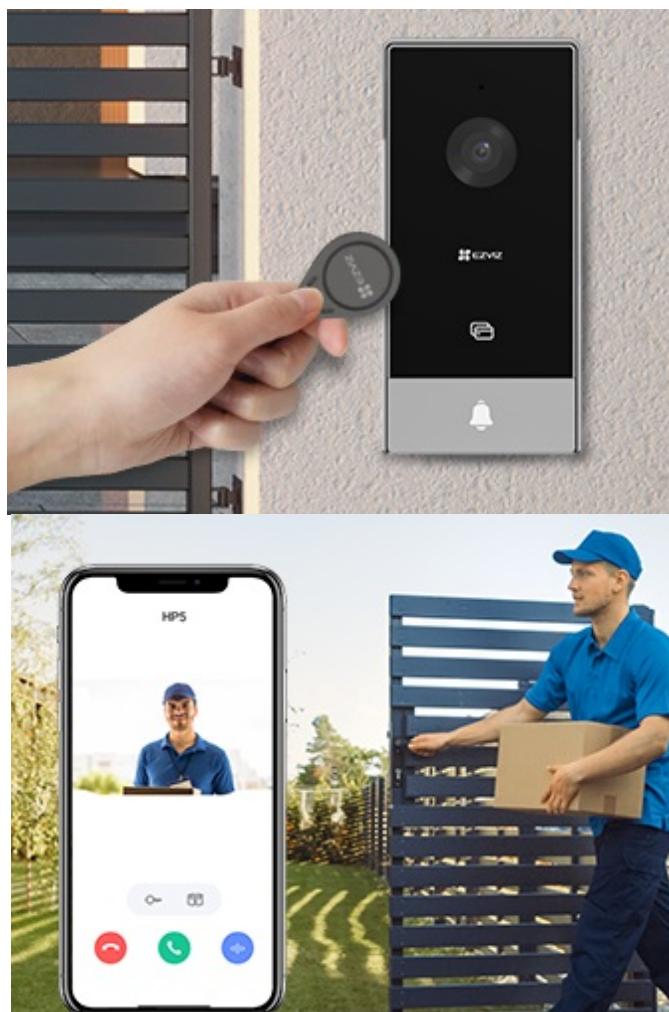

Set **EZVIZ HP5** je navržen pro komunikaci ve velkých, vícegeneračních domech a vilách. Součástí sady je **interkom se čtečkou RFID čipů, bytový monitor a příslušenství** pro efektivní provoz. Umožní vám otvírání dveří pomocí chytrých visaček, odemykání skrze vnitřní monitor, nebo dokonce **aplikace EZVIZ**. Monitor s barevným dotykovým displejem je určen pro nastavení, správu funkcí a snadné ovládání.

Slouží také ke komunikaci s návštěvami u dveří nebo ukládání obrazových záznamů. Při příchodu návštěvy a zazvonění se displej rozsvítí, takže ihned víte, kdo stojí za dveřmi. Ve spojení s **mobilní aplikací** můžete reagovat na dálku a **oboustranně komunikovat**, odemkat na dálku nebo změnit hlas pro zachování soukromí. **Dotykový monitor EZVIZ** připojíte pomocí bezdrátové sítě Wi-Fi, což zajistí stabilní konektivitu.

EZVIZ HP5

Set **dveřní stanice** (interkomu) se čtečkou RFID čipů, 7" **bytového monitoru** a příslušenství.

Dveřní stanice je vybavena **jedním zvonkem** a kamerou s rozlišením **1920 x 1080 px**. Úhel záběru kamery je 134° diagonálně. Pro přenos obrazu používá kodek **H.265**. Samozřejmostí je integrovaný mikrofon, reproduktor a čtečka přístupových čipů **RFID**. Připojení zvonku je realizováno 2drátově. **Dotykový 7" monitor** lze připojit pomocí Wi-Fi a disponuje **microSD slotem**. Vzdálené **ovládání přes aplikaci, povrchová montáž**, odolnost vůči povětrnostním vlivům. Z chytrých funkcí je k dispozici například volitelná funkce změny hlasu pro zachování soukromí při komunikaci či **dálkové ovládání zámku**.

Metody odemykání:

- RFID čipem
- mobilní aplikací
- z displeje vnitřního monitoru

Obsah balení: **interkom, 7" monitor**, nástěnný držák pro monitor, 2x vrtací šablona (pro monitor a panel interkomu), napájecí adaptér a kabel (pro monitor), šroubovák, 2x RFID čip, 3x sada šroubů.