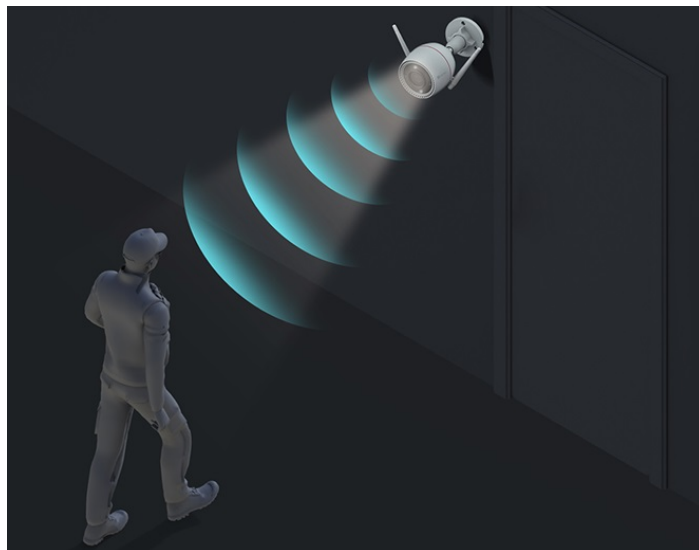

### IP kamera EZVIZ H3c 3K - strážce vašeho venkovního prostoru

**Bezdrátová IP kamera EZVIZ H3c 3K** pro dohled nad venkovním prostorem budov. Disponuje výkonným snímačem, který produkuje obraz v ostrých detailech a je vhodný pro monitorování i v rozlehlých prostředích. Uplatní se při nepřetržitém **snímání v režimu 24/7** a rozlišení osob a vozidel od ostatních objektů díky algoritmům **umělé inteligence**.

### EZVIZ H3c 3K

Venkovní bezdrátová IP kamera nabízí snímač **1/2,7" CMOS** s rozlišením **5 Mpx**, který je schopný snímat video v rozlišení **2880 × 1620** při **30 fps**. Pro případ zhoršených světelných podmínek je přítomen **IR přísvit** do vzdálenosti **30 m** a bílý LED přísvit pro pořizování barevných záznamů v noci. Komprese **H.265/H.264** snižuje nároky na přenos dat a úložiště. Natočené záznamy je možné ukládat na **microSD kartu** do kapacity až 512 GB, nebo odesílat na cloudové úložiště (na základě předplatného). Součástí kamery je integrovaný **reproduktor a mikrofon**, který umožní kvalitní oboustrannou komunikaci. **Aktivní zastrašení** v podobě stroboskopického světla a zvukového alarmu pak varuje případné narušitele. Propojení kamery pomocí aplikace v mobilním zařízení umožní pohodlný vzdálený přístup, pořizování záznamů či fotografií nebo upozornění v případě **detekce pohybu**. Mezi další užitečné funkce patří například **rozpoznávání lidské postavy a vozidla** pomocí umělé inteligence, přizpůsobitelná oblast detekce pohybu, možnost **zahájit videohovor zamávaním do kamery** či kompatibilita s hlasovými asistenty **Google Assistant a Amazon Alexa**. Připojení lze jednoduše realizovat jak drátově prostřednictvím **RJ-45** konektoru, tak bezdrátově skrze **Wi-Fi**. Díky voděodolnému krytu dle **IP67** nabízí jak vnitřní, tak i venkovní možnost použití.