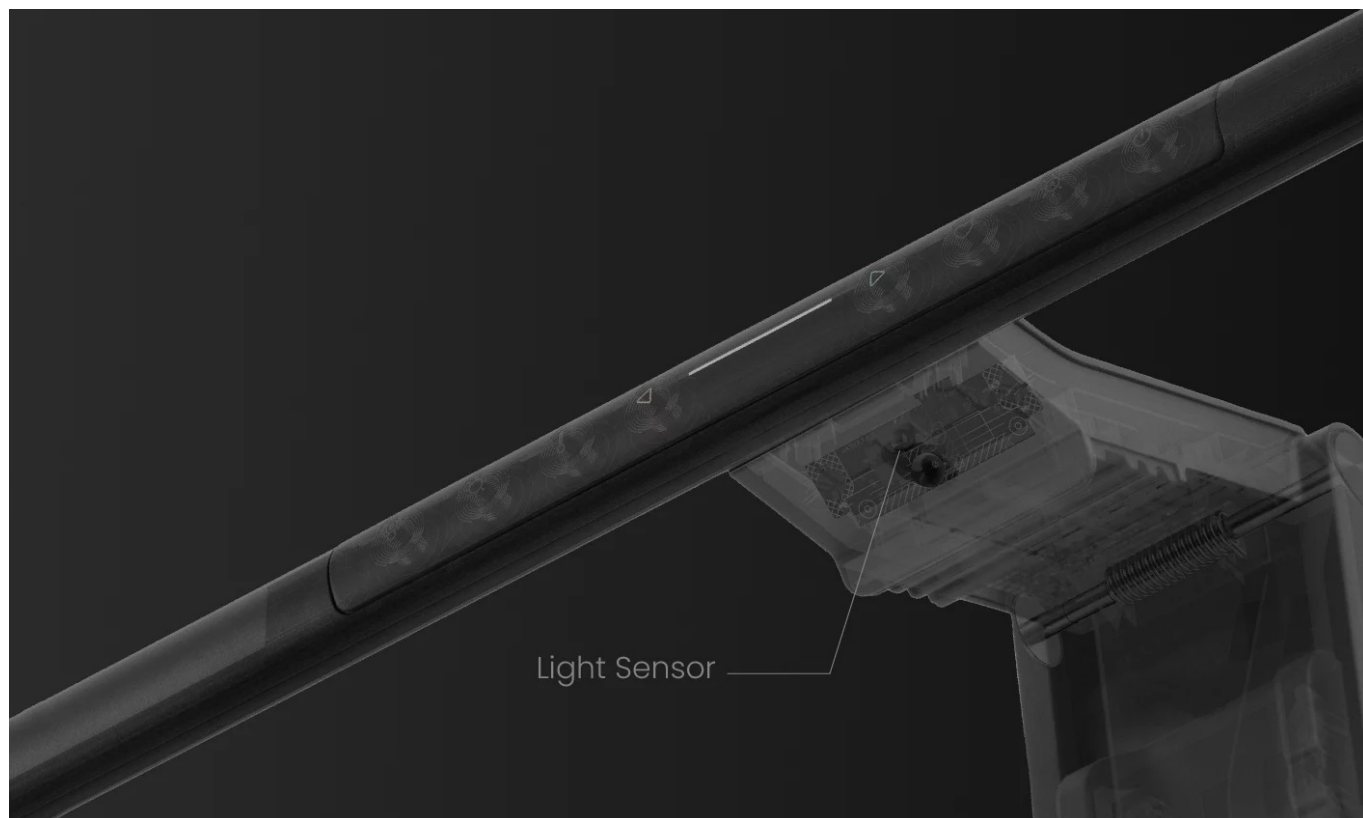

BenQ ScreenBar Pro - nastavitelné osvětlení pro každou pracovní plochu

LED lampička BenQ ScreenBar Pro k monitoru počítače. Postará se o komfortní osvětlení v bezprostředním pracovní okolí a umožní vám pohodlně sledovat displej za slabého světla v místnosti nebo ve večerních hodinách. Lampička BenQ ScreenBar Pro je vybavena **technologíí ASYM-Light 3. generace**, která zajišťuje optimální intenzitu jasu **bez nežádoucích odlesků nebo oslnění**.

Svým designem podporuje **ultraširoké osvětlení** a proud světla se rozprostře jak po ultraširokoúhlém, tak duálním monitoru. **Patentovaný design svorky** zajistí bezpečné a stabilní uchycení k displeji, ať je obrazovka v zadní části plochá, nebo vypouklá. V přední části je LED lampička **BenQ ScreenBar Pro** vyvýšena, aby neblokovala webkameru. Uplatní se tak rovněž s **monitory s ultratenkými rámečky**.

BenQ ScreenBar Pro

LED lampička pro elektronické čtení se speciálně navrženým **klipem pro uchycení na monitor**. **Asymetrický optický design** osvětluje pouze stůl a nesvítí na obrazovku, čímž eliminuje nepříjemné odlesky. **Naklápěcí konstrukce** navíc

umožňuje nasměrovat světlo přesně tam, kam potřebujete. Oproti klasické lampičce tak poskytuje rovnoměrně rozptýlené osvětlení po celé vaší pracovní ploše. Pomocí **dotykového ovládání** lze přesně nastavit jas i barevnou teplotu. Lampička je také vybavena snímačem, který **automaticky reguluje jas** na základě aktuálního okolního osvětlení. K napájení lze využít **USB-C port** a přiložený napájecí kabel. Díky patentované svorce se hodí pro většinu monitorů s hloubkou 0,43 až 6,5 cm.