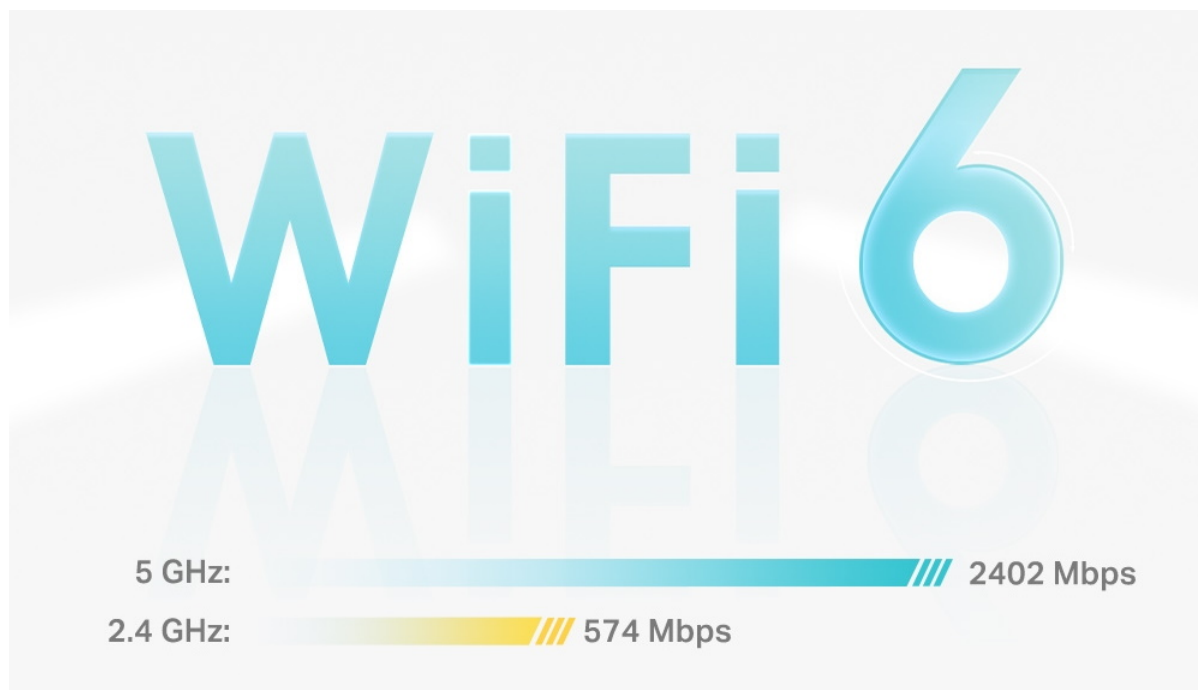

TP-LINK DECO X55 2KS

Cena celkem:	4 299 Kč (bez DPH: 3 553 Kč)
Běžná cena:	4 729 Kč
Ušetříte:	430 Kč
Kód zboží:	NAATPL1147
Part No.:	Deco X55(2-pack)
Záruka:	36 měs.
Stav:	Nové zboží

Popis

TP-Link Deco X55 2 ks

AX3000 Mesh Wi-Fi 6 systém pro celou domácnost.

Deco X55 využívá systém více jednotek k dosažení bezproblémového celoplošného Wi-Fi pokrytí - **eliminuje slabé oblasti signálu** jednou provždy! Pro pokrytí menších oblastí může jednotka fungovat i samostatně. Díky technologii **Deco Mesh** spolupracují jednotky na vytvoření jednotné sítě s jediným názvem sítě.

Systém jednotek Deco X55 poskytuje rychlé a stabilní spojení rychlostí **až 3000 Mb/s** s podporou standardu **802.11ax (Wi-Fi 6)** a je tak ideální pro pokrytí celé domácnosti bezdrátovým signálem. Mezi další výhody patří také **kompatibilita s hlasovým ovládáním Amazon Alexa**.

Balení obsahuje dvě jednotky, které pokryjí **až 418 m²**.

- **Rychlejší připojení:** Wi-Fi 6 dosahuje rychlosti až 3 000 Mb/s - 2402 Mb/s v pásmu 5 GHz a 574 Mb/s v pásmu 2,4 GHz.
- **Připojte více zařízení:** Technologie OFDMA a MU-MIMO zčtyřnásobují kapacitu a umožňují současný přenos na více