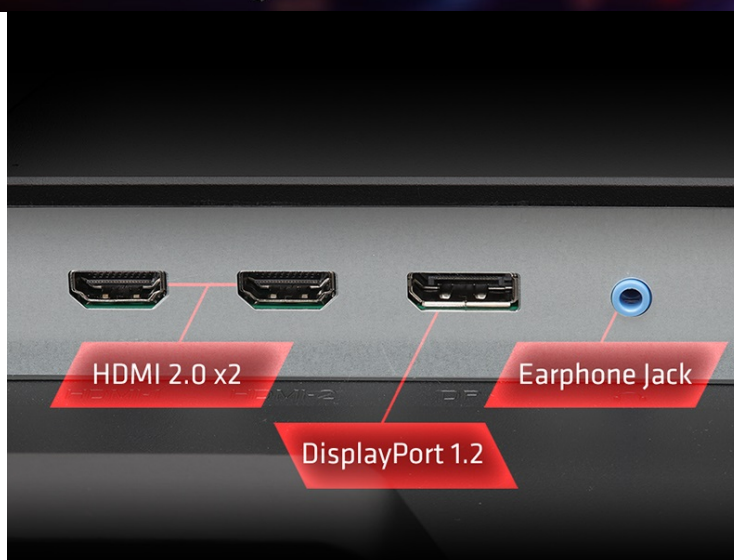

ASRock Phantom Gaming PG27QFT2A - užijte si každý detail hry

Herní monitor **ASRock Phantom Gaming PG27QFT2A**, který neodmítne žádnou výzvu. Na **ploše o velikosti 27"** si dopřejete plynulý obraz a vykreslení dynamických objektů bez rozmazání. Disponuje vysokou **obnovovací frekvencí 180 Hz** a **1ms dobou odezvy**, díky čemuž eliminuje rozmazání a zpoždění během jakéhokoli pohybu.

Vysoké QHD rozlišení podporuje ostrý a čistý obraz, který vám umožní vítězně ovládnout každou virtuální bitvu. **Monitor ASRock Phantom Gaming PG27QFT2A** dále disponuje také technologií **AMD FreeSync**, která efektivně potlačuje trhání a sekání obrazu. Ve spojení s **IPS** panelem si živý obraz dopřejete i při pohledu ze stran. Co dělat při dlouhých herních seancích? Jen se pořádně bavit.

Díky tomu není třeba schovávat anténu pod stolem, což značně omezuje kvalitu připojení. Samozřejmostí je také patřičná herní konektivita, která zahrnuje **dvojici portů HDMI 2.0** pro připojení herní konzole, **DisplayPort** nebo **3,5mm jack** pro

Součástí balení jsou anténní kabely Wi-Fi, kabel HDMI, DisplayPort a ochranný návlek na kabely.

ZÁKLADNÍ SPECIFIKACE

Typ panelu: IPS

Úhlopříčka: 27"

Poměr stran: 16 : 9

Rozlišení: 2560 × 1440

Kontrastní poměr: 1000 : 1