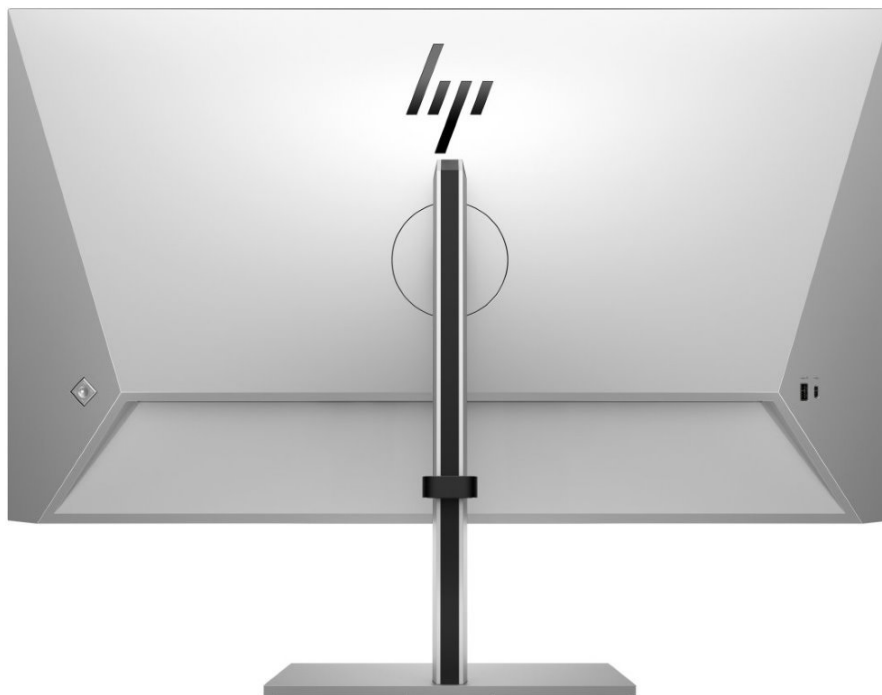

### 4K monitor HP 732pk - když záleží na každém detailu

**4K monitor HP 732pk** je navržen pro potřeby tvůrců, profesionálů a všech náročných uživatelů. Přináší **obří displej s úhlopříčkou 31,5"**, který vám zprostředkuje pokročilý software i multimediální prožitky v ultra jemném **4K rozlišení**. Neunikne vám tak jediný detail, který by mohl ovlivnit nebo poškodit váš projekt. Obrazovka se dále může pyšnit vysokým kontrastem a věrným podáním barev díky **100% pokrytí barevné palety sRGB**. S moderním **IPS** panelem se snadno ponoříte do svých pracovních povinností, bohatých detailů a barev.

### HP 732pk

LED monitor s úhlopříčkou **31,5"** nabízí 4K Ultra HD rozlišení **3840 × 2160** obrazových bodů, **100%** pokrytí barevné palety **sRGB**, kontrastní poměr **2000 : 1** a dobu odezvy **5 ms**. K dispozici jsou také **čtyři porty USB 3.0**, jeden **port USB-C** a jeden port **Thunderbolt 4**, který kromě vysokorychlostního přenosu videa a dat umožňuje napájení připojených zařízení až do 100 W. Použitím technologie **IPS** je dosaženo širokých pozorovacích úhlů **178° horizontálně i vertikálně**. Potěší také výškově nastavitelný stojan a funkce **Pivot**, která umožňuje otočení obrazovky o 90°. Posuňte produktivitu o stupeň výš a plynule přepínejte mezi dvěma různými počítači a ovládejte je pomocí jediné klávesnice a myši díky vestavěnému **KVM přepínači**.