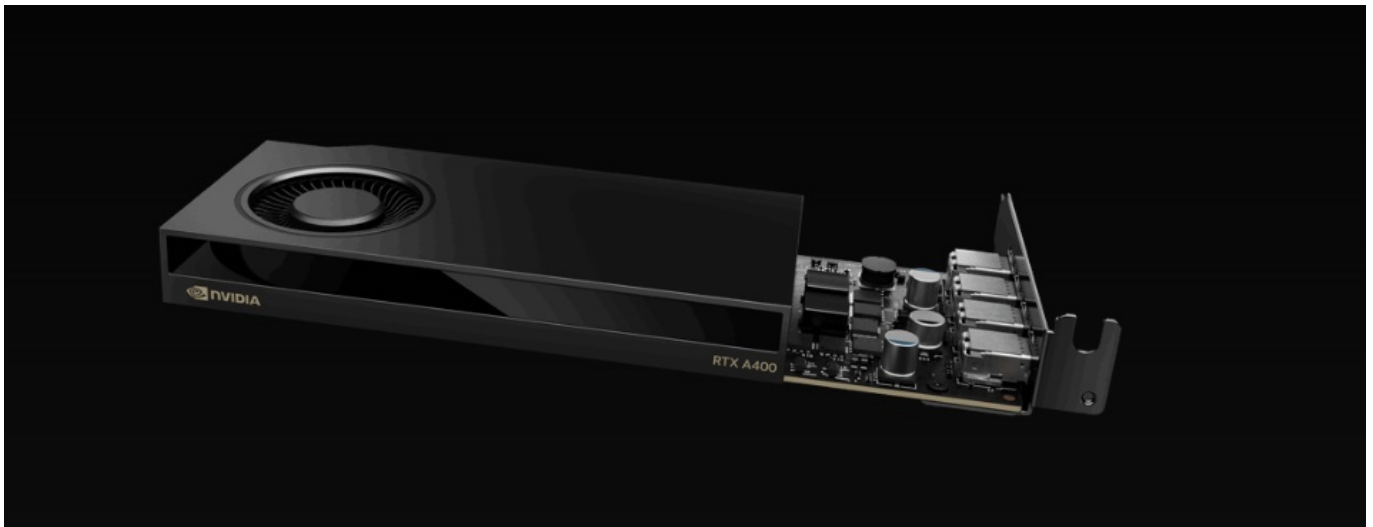

### PNY NVIDIA RTX A400 - obří grafický výkon bez omezení prostoru

Grafická karta **PNY NVIDIA RTX A400** nabízí výkon pro rozmanité výpočetní procesy a náročné projekty. Je postavena na architektuře **NVIDIA Ampere**, která využívá **4 GB vlastní grafické paměti typu GDDR6** a moderní technologie v čele s **AI** nebo **Ray Tracing**. Díky tomu je ideální do profesionálních PC sestav a pokročilých systémů, které zpracovávají postupy s podporou **umělé inteligence**. **Technologie Ray Tracing** vykresluje velmi jemné vizuální efekty, jako jsou odlesky nebo odstíny. Grafická karta **PNY NVIDIA RTX A400** se vyznačuje kompaktní konstrukcí, díky čemuž je vhodná do prostorově úspornějších pracovních stanic. Navíc umožňuje připojení až 4 nativních displejů, a tak výrazně rozšířit vizuální pole.