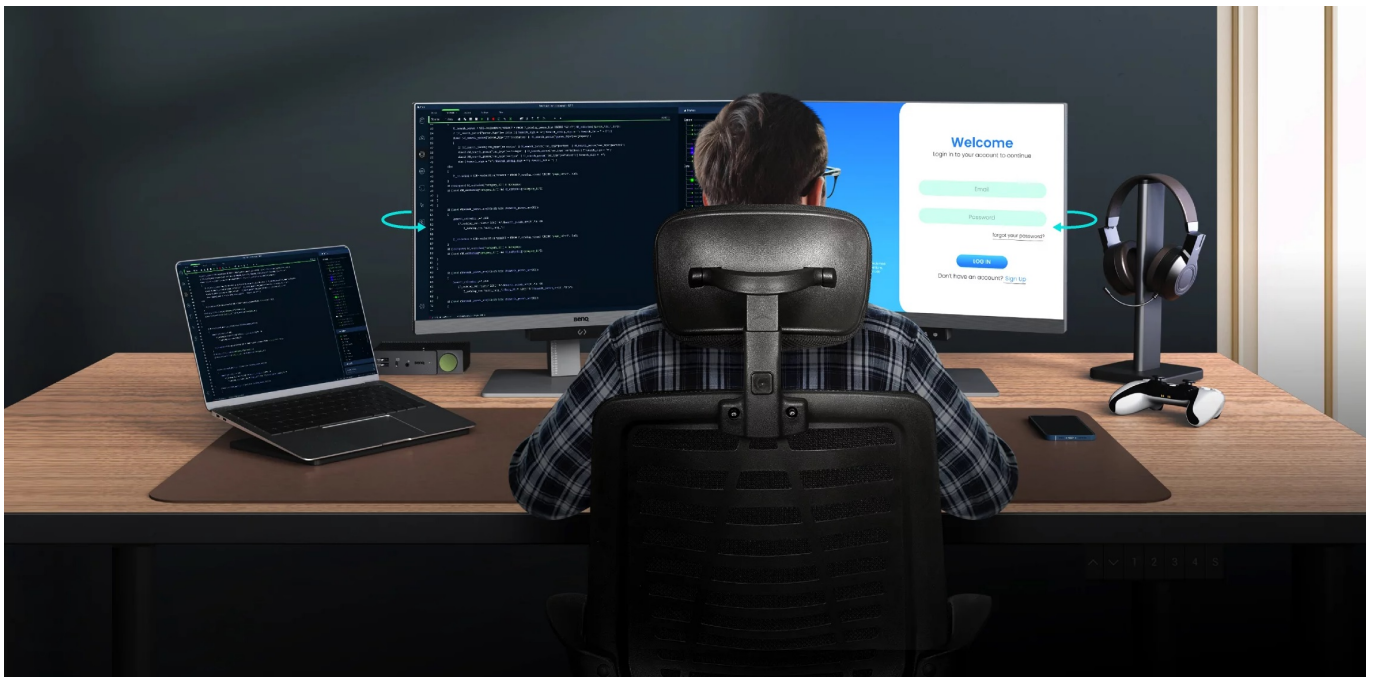

Monitor BenQ RD240Q pro programátory, kodéry a další pracovníky v IT sféře. Nabízí pokročilé režimy pro psaní kódů, lepší viditelnost a orientaci na každém řádku. Displej obsahuje **speciální úpravu, která zamezuje odleskům** a zajišťuje perfektní čtení kódů. **Rozlišení WQXGA** zobrazí obsah jasně a ostře, takže zřetelně rozeznáte každý znak.

Mezi hlavní přednosti patří přítomnost pokročilých režimů, které jsou navrženy s ohledem na programátory. Během práce na **24palcovém displeji** tak získáte optimální rozlišení kódů a čisté zobrazení písma. Samozřejmostí je podpora **nižší únavy očí**, abyste mohli monitor **BenQ RD240Q** využívat dlouhodobě využívat bez omezení.

K dispozici jsou například **světlé a tmavé motivy** podle toho, co je pro vás příjemnější. Jednoduše upravíte jas, ostrost i kontrast, nechybí ani **technologie Daisy Chain** pro propojení více monitorů, abyste měli ideální předpoklady pro náročnou programátorskou práci.

BenQ RD240Q

LED monitor s úhlopříčkou **24,1"** a WQXGA rozlišením **2560 × 1600** bodů byl navržen speciálně pro programátory. Nabízí

kontrastní poměr **1000 : 1**, jas **300 cd/m²**, dobu odezvy **5 ms** a **95% pokrytí DCI-P3** barevné palety. Použitá technologie **IPS** nabízí pozorovací úhly 178° horizontálně i vertikálně a díky podpoře **HDR10** dokáže monitor vytvářet realistický a vizuálně působivý obraz. Pro připojení periférií jsou k dispozici **tři porty USB 3.0** a dva porty **USB-C**, z nichž jeden kromě vysokorychlostního přenosu videa a dat umožňuje napájení připojených zařízení až do 90 W. Díky technologii **Daisy Chain** lze jednoduše propojit více monitorů a připojit je k počítači jediným kabelem. Monitor disponuje **VESA uchycením** a integrovanými **stereo reproduktory** s celkovým výkonem **4 W**. Potěší také automatické nastavení jasu dle okolního osvětlení, výškově nastavitelný stojan a funkce **Pivot**, která umožňuje otočení obrazovky o 90°.