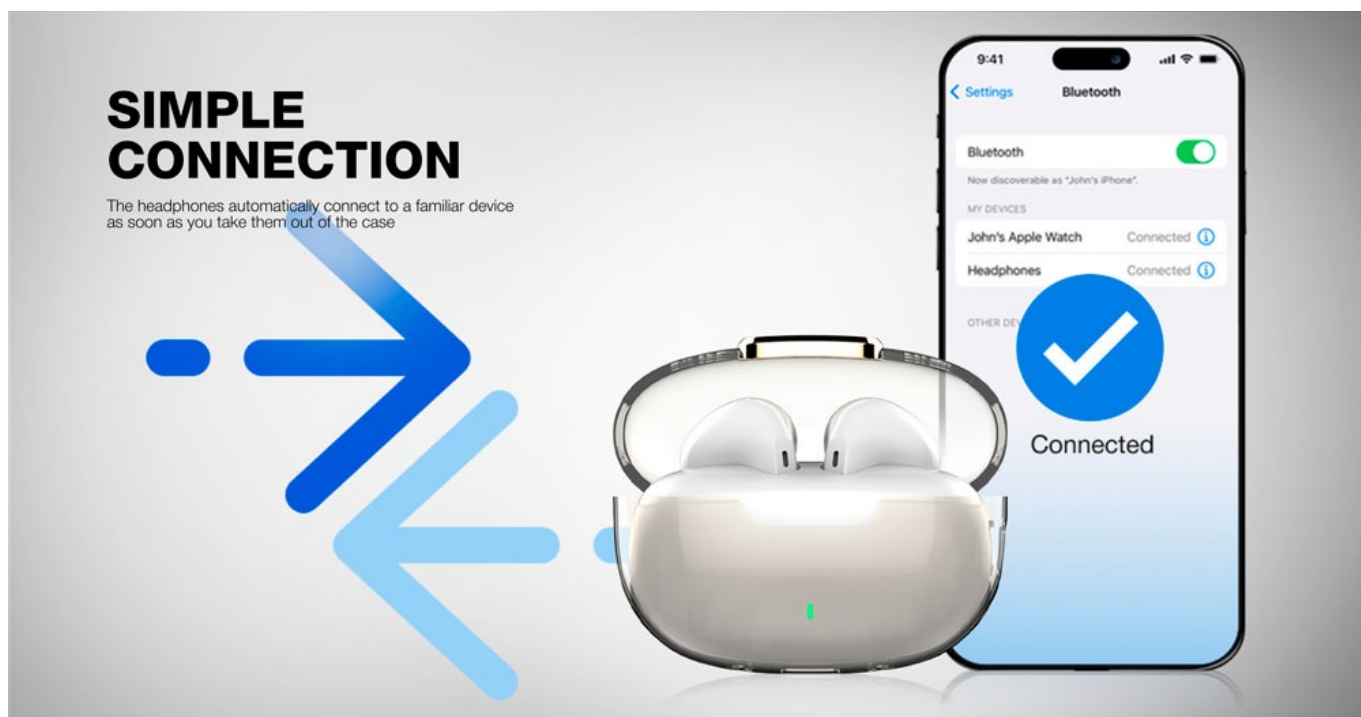

ColorWay CW-TWS2WT

Bezdrátová sluchátka **s mikrofonom**, navržena pro bezproblémové přehrávání zvuku a pohodlnou hlasovou komunikaci. Jsou plně kompatibilní se všemi zařízeními, která podporují technologii **Bluetooth**, bez ohledu na výrobce nebo operační systém. Díky bezpečnému uchycení a snadnému používání jsou ideální pro dlouhodobé používání. Sluchátka navíc umožňují **ovládat hudbu a upravovat hlasitost přímo z nich**. Na jedno nabití vydrží přehrávat hudbu **až 4 hodiny**, s nabíjecím pouzdem pak dohromady až 20 hodin. K nabíjení pouzdra slouží konektor **USB-C**.

ZÁKLADNÍ SPECIFIKACE

Sluchátka

Frekvenční rozsah: 20 Hz - 20 kHz **Bezdrátová technologie:** Bluetooth 5.3