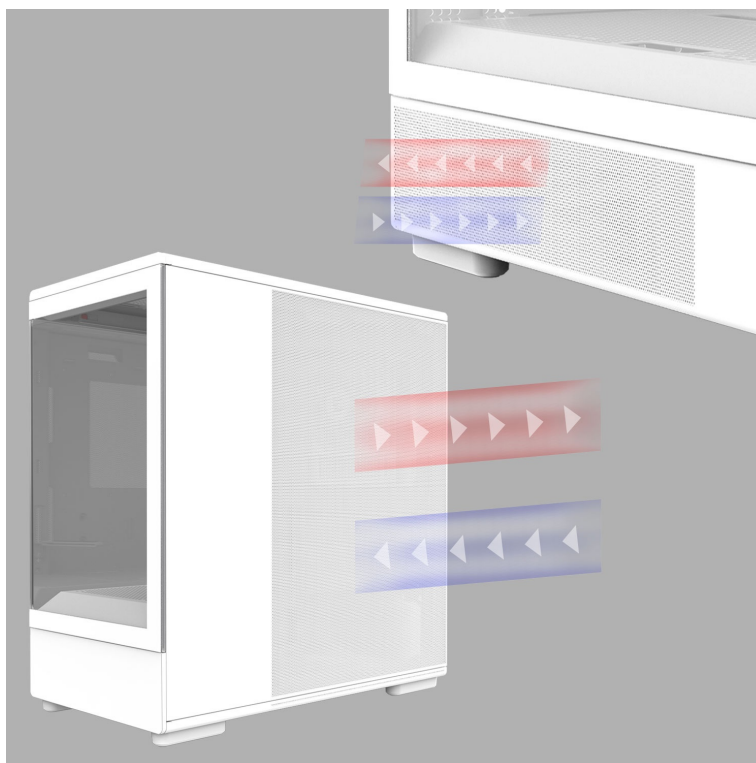

Počítačová skříň ZALMAN P10 ve formátu mini Tower, která se vyznačuje moderním a čistým designem. Na bočních panelech disponuje prvky pro **proudění studeného vzduchu, respektive odvodu tepla**, a tak se podílí na efektivním chlazení a celkové cirkulaci. **Průhledná bočnice a přední panel** umožní panoramatický pohled dovnitř PC skříně a na sestavu komponent.

Oba panely je možno rychle a jednoduše odejmout, což oceníte například při výměně komponent a upgradu. Na horním panelu najdete **základní tlačítka a porty** pro připojení sluchátek/mikrofonu nebo třeba USB flashdisku. **Skříň ZALMAN P10 White** je vybavena rovněž prachovými filtry, které chrání součástky a zabraňují omezení výkonu sestavu v důsledku zanesení prachem.

ZALMAN P10 White

Elegantní počítačová skříň nabízí stylovou **prosklenou bočnici i přední panel** a prvotřídní kovovou konstrukci. Osazení komponentami je lehké díky intuitivnímu **systému správy kabeláže**, kabely tedy nikde zbytečně nepřekáží. Skříň je osazena **jedním 120mm ventilátorem s ARGB podsvícením**. Potěší také možnost rozšíření o dalších šest ventilátorů. Samozřejmostí jsou prachové filtry. Důmyslné řešení umožňuje pohodlné umístění **až 240 mm dlouhého výměníku** vodního chlazení na horní straně. Ve skříni je dostatek prostoru pro chladič CPU do výšky až 173 mm a grafickou kartu o délce až 384 mm. Na horním panelu se nachází jeden port **USB 3.0**, jeden port **USB-C** a kombinovaný audio port pro sluchátka a mikrofon. Skříň je dodávána **bez zdroje**.

ZÁKLADNÍ SPECIFIKACE

Provedení skříně: Mini Tower

Interní pozice: 2 × 2,5"/3,5", 1 × 2,5"

Kompatibilita základní desky: Micro ATX, Mini ITX

Zdroj: bez zdroje

Konektory na horním panelu: 1 × USB-C, 1 × USB 3.0, 1 × kombinovaný port sluchátek a mikrofonu