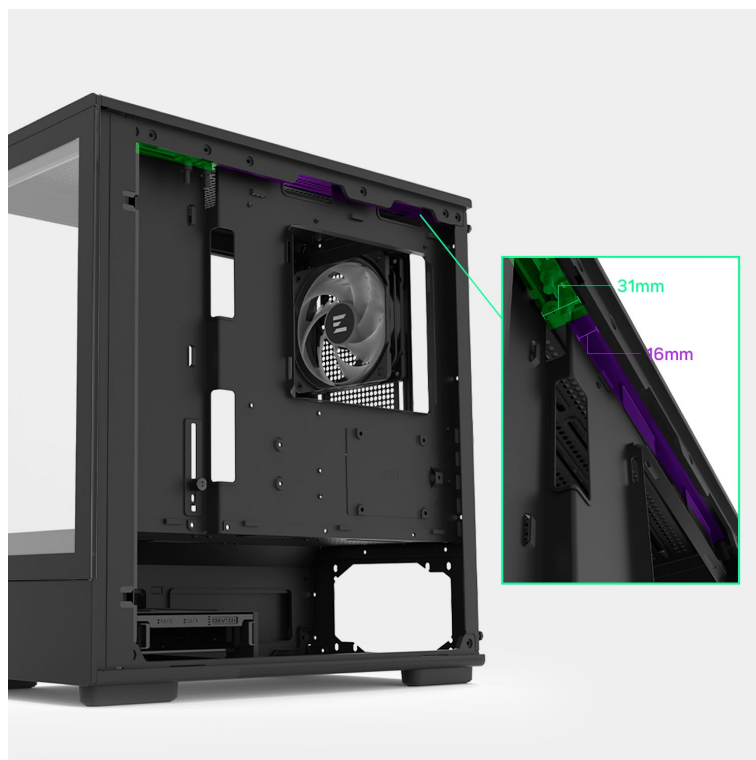

ZALMAN P10 - stylová skříň pro výkonné a chladné PC

Počítačová skříň ZALMAN P10 ve formátu mini Tower, která se vyznačuje moderním a čistým designem. Na bočních panelech disponuje prvky pro proudění studeného vzduchu, respektive odvodu tepla, a tak se podílí na efektivním chlazení a celkové cirkulaci. Průhledná bočnice a přední panel umožní panoramatický pohled dovnitř PC skříně a na sestavu komponent.

Oba panely je možno rychle a jednoduše odejmout, což oceníte například při výměně komponent a upgradu. Na horním panelu najdete **základní tlačítka a porty** pro připojení sluchátek/mikrofonu nebo třeba USB flashdisku. **Skříň ZALMAN P10 Black** je vybavena rovněž prachovými filtry, které chrání součástky a zabraňují omezení výkonu sestavu v důsledku zanesení prachem.

ZALMAN P10 Black

Elegantní počítačová skříň nabízí stylovou **prosklenou bočnici i přední panel** a prvotřídní kovovou konstrukci. Osazení komponentami je lehké díky intuitivnímu **systemu správy kabeláže**, kabely tedy nikde zbytečně nepřekáží. Skříň je osazena **jedním 120mm ventilátorem s ARGB podsvícením**. Potěší také možnost rozšíření o dalších šest ventilátorů. Samozřejmostí jsou prachové filtry. Důmyslné řešení umožňuje pohodlné umístění **až 240 mm dlouhého výměníku** vodního chlazení na horní straně. Ve skříni je dostatek prostoru pro chladič CPU do výšky až 173 mm a grafickou kartu o délce až 384 mm. Na horním panelu se nachází jeden port **USB 3.0**, jeden port **USB-C** a kombinovaný audio port pro sluchátka a mikrofon. Skříň je dodávána **bez zdroje**.

ZÁKLADNÍ SPECIFIKACE

Provedení skříně: Mini Tower

Interní pozice: 2 × 2,5"/3,5", 1 × 2,5"

Kompatibilita základní desky: Micro ATX, Mini ITX

Zdroj: bez zdroje

Konektory na horním panelu: 1 × USB-C, 1 × USB 3.0, 1 × kombinovaný port sluchátek a mikrofonu