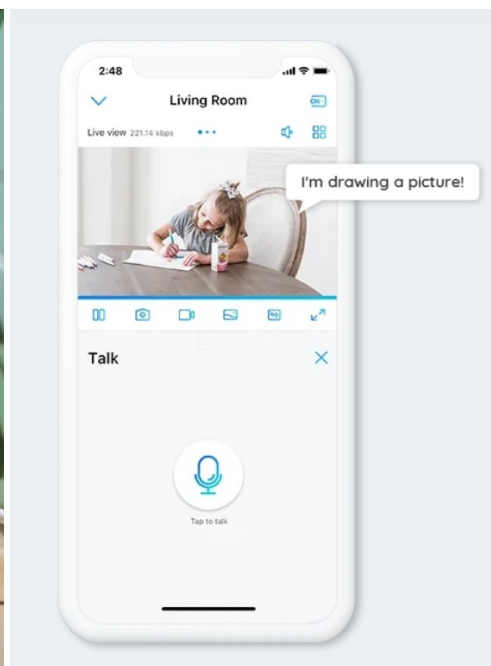

IP kamera Reolink E Series E320 se stane vaším rozšířeným zrakem v domácnosti. Konstrukce umožňuje natáčení a otáčení v bohatých úhlech, takže pohodlně zachytí veškeré dění kolem. Ve spojení s **3Mpx Super HD snímačem CMOS** zaznamená dění jasně a ostře. Ať už tedy po době pobíhá váš domácí mazlíček nebo ratolest, díky širokým obzorům bude vždy pod dozorem.

Kamera Reolink E Series E320 dokáže **detekovat osoby i zvířata** od dalších předmětů, a tak efektivně předcházet falešným alarmům. **Bezdrátové připojení pomocí Wi-Fi** je rychlé a jednoduché. Součástí výbavy je rovněž **zabudovaný mikrofon a reproduktor** pro obousměrnou komunikaci přes kameru.

Samožřejmostí je také **funkce nočního vidění** a možnost sledování na dálku skrze **smartphone, tablet nebo PC**, ať už jste kdekoli. Díky **notifikacím o pohybu v reálném čase** můžete jednoduše zkontrolovat, jestli už dítě přišlo ze školy, zda mazlíček netropí nějakou neplechu apod.

Reolink E Series E320

3megapixelová IP kamera typu **cube** nabízí snímač **1/2,7" CMOS** s rozlišením **2304 x 1296** obrazových bodů a úhlem záběru **82°** (horizontálně). V případě zhoršených světelných podmínek či tmy je přítomen IR přísvit do vzdálenosti **až 12 m**. Připojení lze jednoduše realizovat pomocí **RJ-45 portu** nebo **Wi-Fi (802.11b/g/n)**. Díky **aplikaci Reolink** lze sledovat dění v domácnosti či jiných prostorech **24 hodin denně 7 dní v týdnu** odkudkoli skrze váš smartphone. Kamera navíc disponuje zabudovaným mikrofonem a reproduktorem.