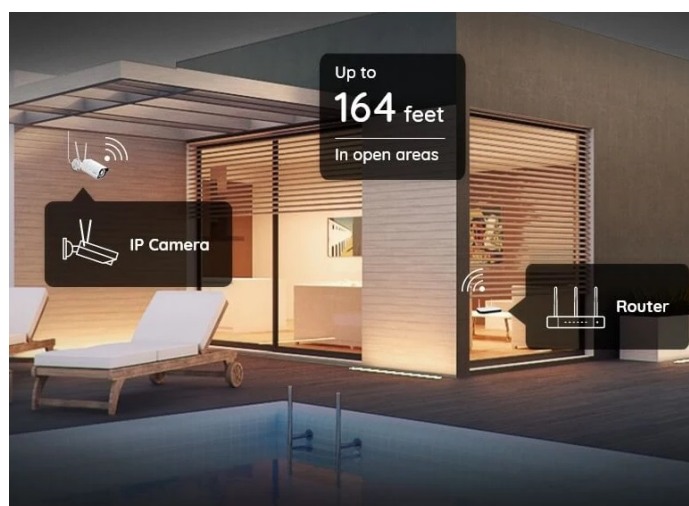

IP kamera Reolink W320 s pokročilým systémem detekce, díky čemuž efektivně **předchází falešným alarmům** a dokáže rozpoznat osoby a vozidla od běžných objektů. **5Mpx bezpečnostní kamera Reolink W320** produkuje jasný a ostrý obraz při živém vysílání. Viditelně zachytí potřebné detaily a poskytnete vám důležité informace jak ve formě fotografií, tak záznamů.

Uplatní se také v nočních hodinách a záznamy uprostřed noci osvětlí pomocí **infračervených LED diod**. Je tak ideální pro monitoring venkovního prostoru, jako jsou verandy, pergoly apod. Pro **bezdrátové připojení** kamery Reolink W320 slouží **dvoupásmová Wi-Fi**.

To usnadňuje instalaci venku i uvnitř bez nevzhledné kabeláže. Podpora **aplikace Reolink** vám umožní kameru **Reolink W320** propojit se smartphonem a mít vzdálený přístup a dohled nad děním v domácnosti odkudkoli. Na smartphone obdržíte **upozornění v reálném čase, živý obraz i zvukový záznam, snadné přehrávání** nebo možnost nastavit zóny pohybu.

Reolink W320

5megapixelová IP kamera typu **bullet** nabízí snímač **1/2,7" CMOS** s rozlišením **2560 × 1920** obrazových bodů s úhlem záběru **80°** (horizontálně). V případě zhoršených světelných podmínek či tmy je přítomen IR přísvit do vzdálenosti **až 30 m**. Připojení lze jednoduše realizovat pomocí **RJ-45 portu**, nebo bezdrátově pomocí **Wi-Fi**. Díky **aplikaci Reolink** lze sledovat dění v domácnosti či jiných prostorech **24 hodin denně, 7 dní v týdnu** odkudkoli skrze váš smartphone. Kamera navíc disponuje zabudovaným mikrofonom. Díky voděodolnosti dle **IP67** nabízí jak vnitřní, tak i venkovní možnost použití.