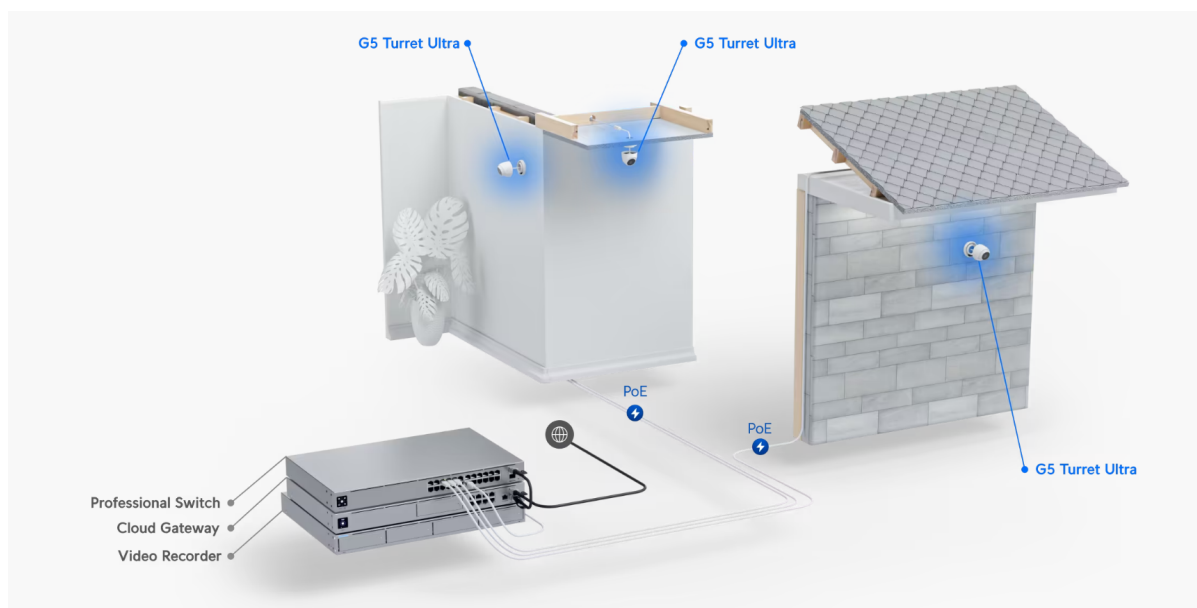

### Ubiquiti UniFi G5 Turret Ultra

Kamera UniFi G5 Turret Ultra poskytuje čistý a ostrý obraz v **rozlišení 2688 × 1512 při 30 fps** s možností nočního vidění na vzdálenost až 30 m.

Kamera podporuje **PoE napájení (37-57 V DC)**. Balení neobsahuje PoE injektor.

- 4 Mpx CMOS senzor (1/2.4") & rozlišení 2688 × 1512 při 30 fps (16 : 9)
- Úhel záběru: 102,4° horizontálně, 54,9° vertikálně, 120,6° diagonálně
- Vestavěné IR LED diody a automatický IR cut filtr pro lepší noční vidění
- Voděodolnost dle IP66 + odolnost IK04 (antivandal)
- Integrovaný mikrofon (lze softwarově vypnout)
- ARM Dual-Core Cortex-A7 procesor/čip
- Podpora PoE 37-57 V DC (injektor není součástí balení)