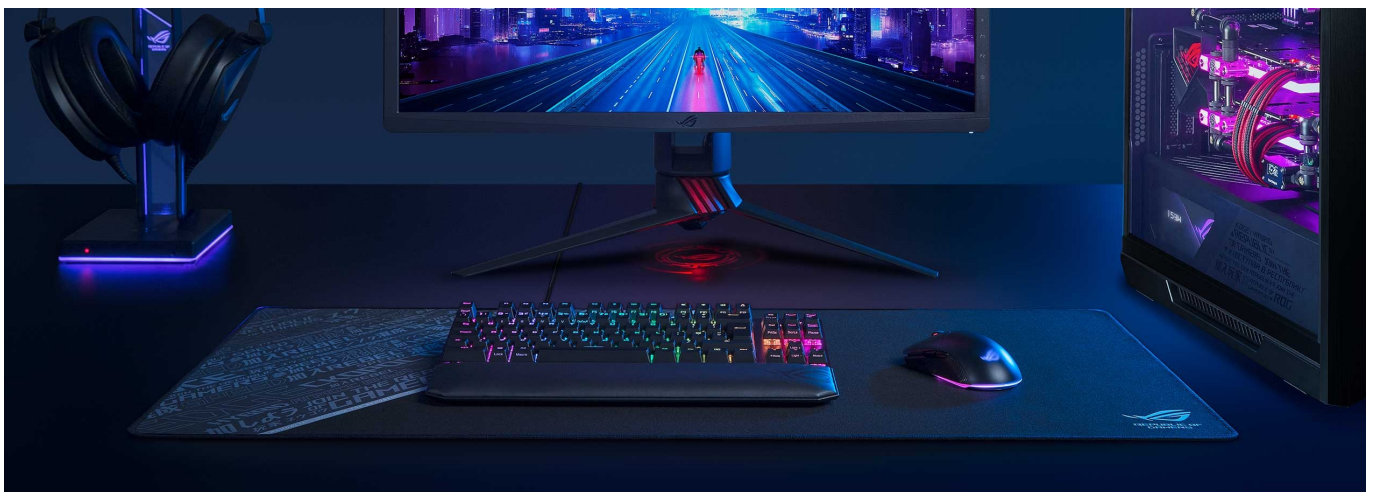

## ASUS ROG SHEATH - obří prostor pro vaše herní řádění

**Extra velká podložka ASUS ROG SHEATH**, která je navržena pro všechny typy myši. Díky hladkému povrchu zajistí ideální skluz a přesné snímání každého pohybu. Zaznamená i velmi jemné přesuny, například při míření, a podporuje precizní ovládání v jakékoli situaci. **Horní strana z tkaného povrchu** se přizpůsobí vašemu hernímu stylu i nastavení myši. Ať už potřebujete milimetrovou přesnost, nebo se zběsile proháníte po herních mapě, máte zajištěnou ovladatelnost klidně na jednotlivé pixely.

**Podložka pod myš ASUS ROG SHEATH** je na spodní straně vybavena protiskluzovou gumovou vrstvou, která zajistí stabilní uchycení na jednom místě. Prošívané okraje jsou odolné proti opotřebení a roztřepení, takže podložka vypadá stále jako nová. Díky **masivním rozměrům** vám poskytne dostatek místa pro ovládání myši i umístění dalšího vybavení.

## ASUS ROG SHEATH

Mimořádně velká herní podložka pod myš a klávesnici s **hladkým textilním povrchem** dokonale zajišťuje přesné sledování pixelů pro bezkonkurenční ovládání a kontrolu. S přilnavým **gumovým podkladem** je podložka bezpečně přichycena ke stolu, kde zůstává za všech okolností. Odolné prošití podél okrajů zabraňuje roztřepení.

## ZÁKLADNÍ SPECIFIKACE

**Kompatibilita:** optické a laserové myši

**Rozměry:** 900 x 440 x 3 mm

**Barva:** černá-šedá