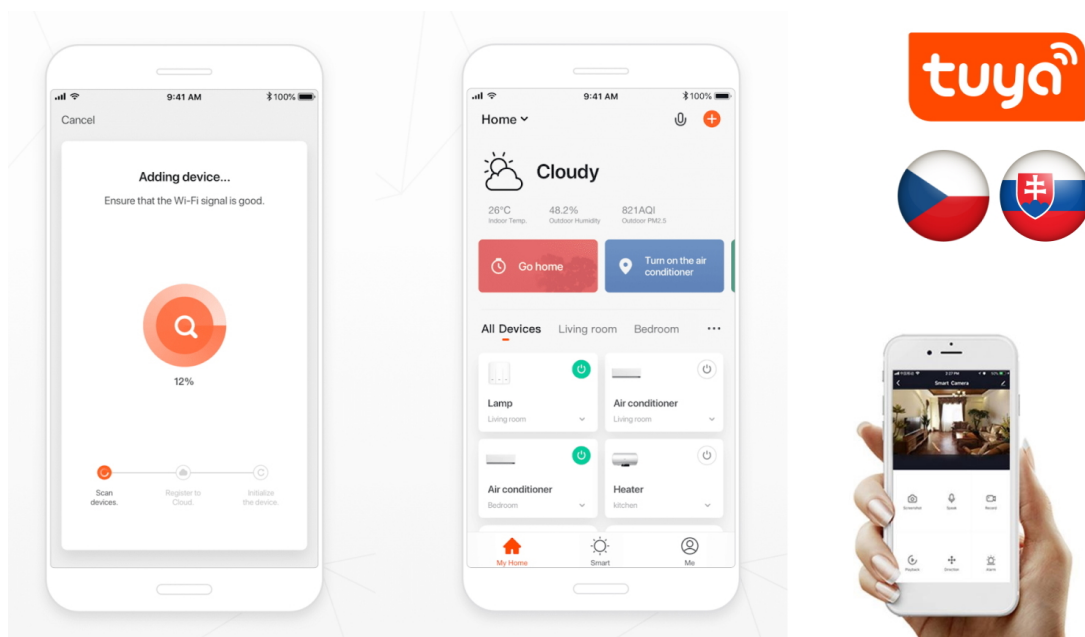

IMMAX NEO SMART GU10 4,8W RGB+CCT 3KS

Cena celkem:	699 Kč
	(bez DPH: 578 Kč)
Běžná cena:	769 Kč
Ušetříte:	70 Kč
Kód zboží:	OSVIMM1327
Part No.:	07777C
Záruka:	24 měs.
Stav:	Nové zboží

Popis

IMMAX NEO SMART 4,8 W RGB+CCT 3 ks

Chytrá, **stmívatelná**, barevná LED žárovka umožňuje **nastavení barvy a jasu** světla dle aktuální potřeby. Kromě **RGB** barevné škály je možné měnit také teplotu světla od teplé až po studenou bílou. Ovládání žárovky je založeno na energeticky úsporné, bezpečné a spolehlivé bezdrátové komunikaci protokolu **ZigBee 3.0**. Ta umožňuje ovládání celé sítě domácích světelných zdrojů skrze **dálkový ovladač (není součástí balení)** či mobilní aplikaci **IMMAX NEO PRO**. Samozřejmostí je kompatibilita se systémy iOS či Android a hlasovým ovládáním přes Amazon Alexa, Google Assistant nebo Apple Siri.

POZOR

Toto není Wi-Fi žárovka, vyžaduje použití s dálkovým ovladačem (07087-2) nebo pro použití s aplikací IMMAX NEO PRO je nutné zakoupit Immax NEO BRIDGE PRO Smart Zigbee 3.0 (07117-3), popřípadě jiný hub/bridge/gateway na platformě TUYA, který komunikuje pomocí standardu ZigBee 3.0.

Součástí balení jsou 3 žárovky.

ZÁKLADNÍ SPECIFIKACE

Patice: GU10