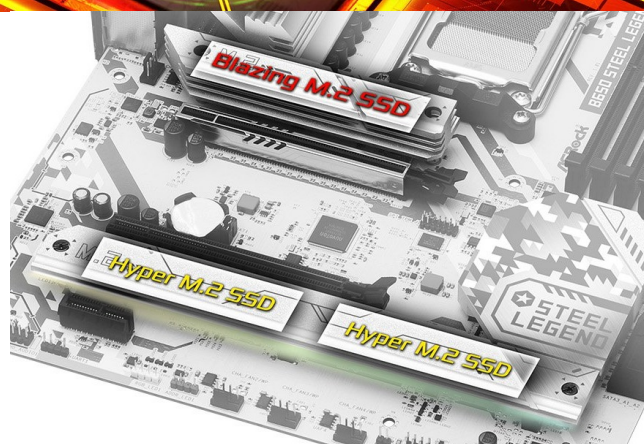

ASROCK B650 STEEL LEGEND WIFI

Cena celkem:	4 748 Kč
	(bez DPH: 3 924 Kč)
Běžná cena:	5 223 Kč
Ušetříte:	475 Kč
Kód zboží:	MBASR0015
Part No.:	90-MXBN90-A0UAYZ
Záruka:	36 měs.
Stav:	Nové zboží

Popis

Prožeňte procesory Ryzen se základní deskou ASRock B650 Steel Legend WiFi

Základní deska **ASRock B650 Steel Legend WiFi** podporuje procesory **AMD Ryzen série 8000 a 7000** a umožní vám stavbu všestranně zaměřeného PC systému pro náročnou práci i multimediální zábavu. Základní deska je vybavena **Dr.MOS designem s pokročilou soustavou napájení** pro optimalizovaný přísun energie a její monitoring. Díky tomu dosahuje vyšší plynulosti a výkonu procesoru.

Přítomnost rozhraní **PCIe 5.0** podporuje základní deska **ASRock B650 Steel Legend WiFi** instalaci moderní grafické karty i M.2 SSD úložiště. Pro **operační paměť DDR5** je k dispozici **čtveřice slotů**, která pojme kapacitu až 192 GB a je připravena pro potřeby přetaktování na vyšší frekvenci. Samozřejmostí je také kvalitní ozvučení v podání **technologie Nahimic Audio**, ať už v podání sluchátek, headsetu nebo reproduktorů. O skvělé zážitky na síti při hraní her a činnosti s on-line nástroji při tvorbě obsahu nebo streamování se stará platforma **Dragon 2.5 Gb/s LAN**.