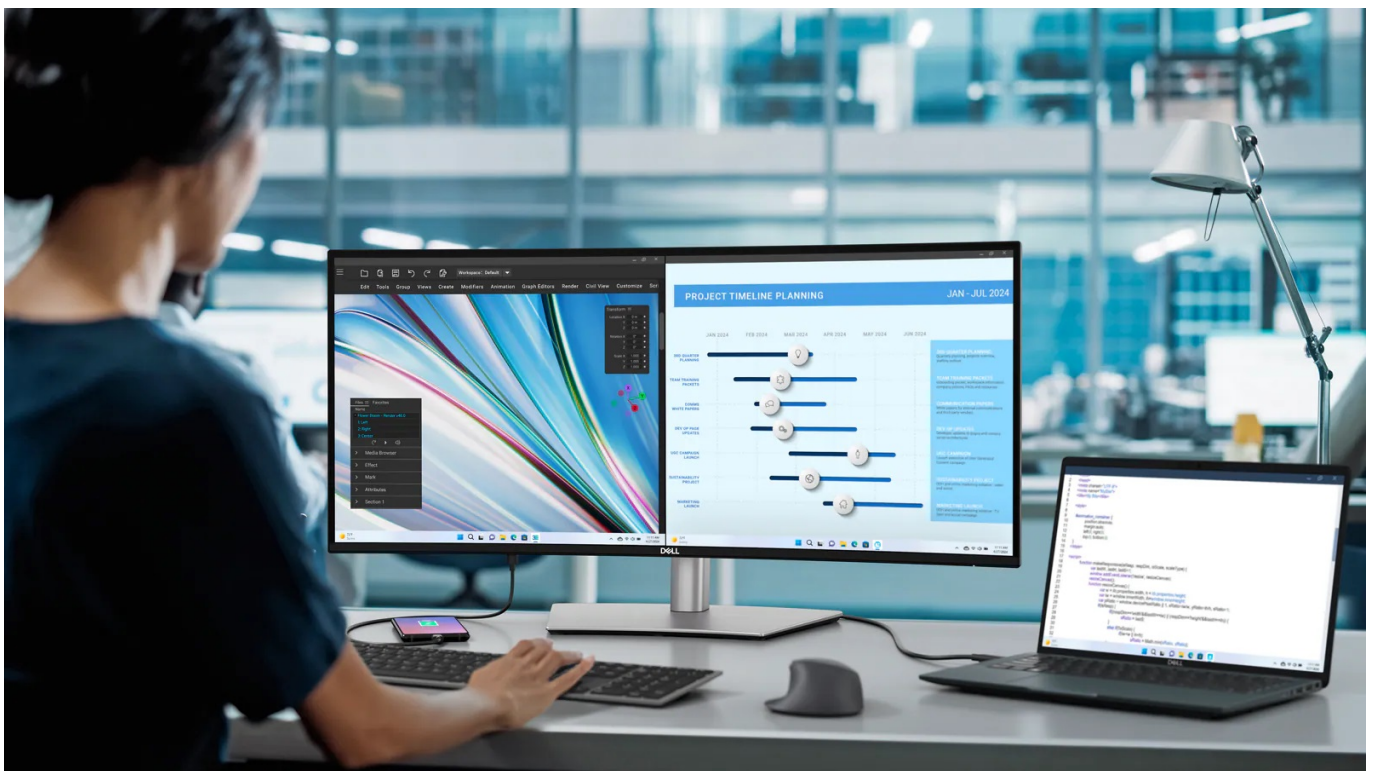

Monitor Dell UltraSharp U3425WE s prohnutým displejem, který vám zprostředkuje hluboké vizuální zážitky. Ultraširoká zakřivená obrazovka podporuje přirozené zorné pole, a tak je sledování obsahu příjemnější a méně namáhavé pro vaše oči. Díky **WQHD rozlišení** je obraz ostrý a plný detailů, které oceníte jak při náročné práci, tak multimediální zábavě. Ve spojení s **obřím 34,14" displejem** uvidíte nejenom více detailů, ale také získáte velký prostor pro činnost s rozmanitým softwarem, rozdělení obrazovky nebo zpracování více úloh najednou při **multitaskingu**.

Vylepšená technologie ComfortView Plus snižuje intenzitu modrého světla a zajistí kontinuální ochranu očí a pohodlí po celý den. Monitor Dell UltraSharp U3425WE nabízí **rozsáhlou konektivitu**, díky které připojíte všechna periferní zařízení a výrazně navýšíte pracovní flexibilitu. Obsahuje rozhraní **Thunderbolt 4** pro napájení zařízení, 3 porty USB-C, 5 portů USB 3.1 (3.2 Gen 2). Pro on-line konektivitu je k dispozici **2.5G Ethernet RJ-45 port**.

Dell UltraSharp U3425WE

Prohnutý LED monitor s úhlopříčkou **34,14"** disponující rozlišením **3440 x 1440** obrazových bodů s poměrem stran **21 : 9**. Nabízí jas **300 cd/m²**, kontrastní poměr **2000 : 1**, dobu odezvy **5 ms**, obnovovací frekvenci až **120 Hz** a **98% DCI-P3** pokrytí barevné palety. Pozorovací úhly **178° horizontálně i vertikálně** zaručí skvělou viditelnost z jakéhokoli úhlu. K dispozici je také 2.5G Ethernet **RJ-45** port, **5 portů USB 3.1 (3.2 Gen 2)**, **3 porty USB-C** a **2 Thunderbolt 4** porty, z nichž jeden kromě vysokorychlostního přenosu videa a dat umožňuje napájení připojených zařízení až do 90 W. Zajistí také potěší otočný podstavec a **výšková stavitelnost**. Ozvučení mají na starost vestavěné stereo **reproduktory** s celkovým výkonem