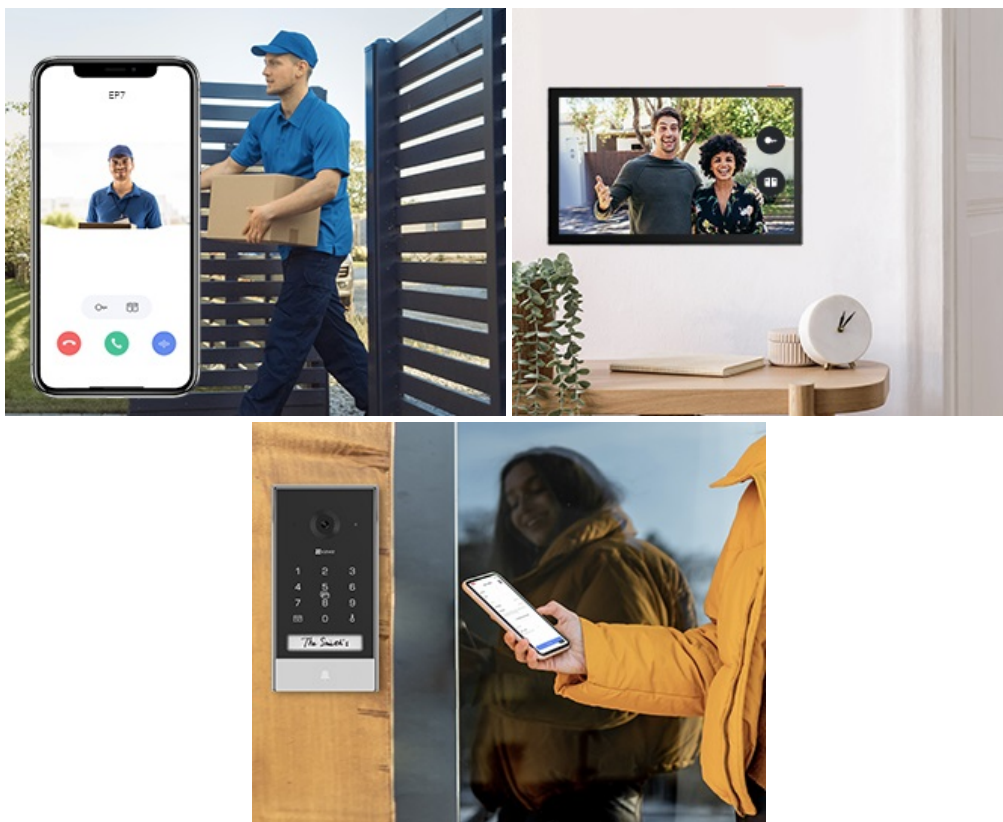

Set **EZVIZ EP7** představuje komplexní řešení pro chytrý monitoring dění za zavřenými vchodovými dveřmi. Tato moderní dveřní stanice je vhodná pro široké spektrum budov – od moderních až po historické – protože nevyžaduje zásahy do vnější fasády nebo nové rozvody elektrické sítě. Disponuje **odnímatelnou lithiovou baterií**, která se snadno nabíjí a umožňuje **ekologický provoz na solární energii**. Propojení s vnitřním prostorem naváže bezdrátově pomocí **Wi-Fi**, takže ani zde není potřeba využívat kabely. **Dveřní videotelefon EZVIZ EP7** je ideální volbou pro velké domy nebo vily. Uplatní se při tvorbě **komplexního komunikačního systému** a dalších přidružených funkcí, jako například **ovládání brány pro vjezd aut, předních dveří apod.**

EZVIZ EP7

Set **dveřní stanice** (interkomu) se čtečkou RFID čipů a klávesnicí, 7" **bytového monitoru**, **solárního panelu** a příslušenství.

Dveřní stanice je vybavena **jedním zvonkem**, číselnou klávesnicí a kamerou s rozlišením **2048 x 1296 px**. Úhel záběru kamery je 162° diagonálně. Pro přenos obrazu používá kodek **H.265**. Samozřejmostí je integrovaný mikrofon, reproduktor a čtečka přístupových čipů **RFID**. Propojení zvonku a monitoru je realizováno bezdrátově pomocí technologie **Wi-Fi HaLow**. Ta pracuje v pásmu pod 1 GHz a snáz tak proniká stěnami i překážkami, má delší přenosový dosah a nižší spotřebu energie. Dotykový 7" monitor lze připojit k síti pomocí **Wi-Fi** a disponuje **microSD slotem**. Z chytrých funkcí je k dispozici například možnost vygenerování dočasného návštěvnického kódu či volitelná funkce změny hlasu pro zachování soukromí při komunikaci. Vzdálené **ovládání přes aplikaci**, **povrchová montáž**, odolnost vůči nepříznivým vlivům dle certifikace **IP65**. O napájení dveřní jednotky se stará dobíjecí baterie s kapacitou **2600 mAh** a výdrží až 85 dní, která je dobíjena pomocí **solárního panelu**, případně pomocí přiloženého USB kabelu.