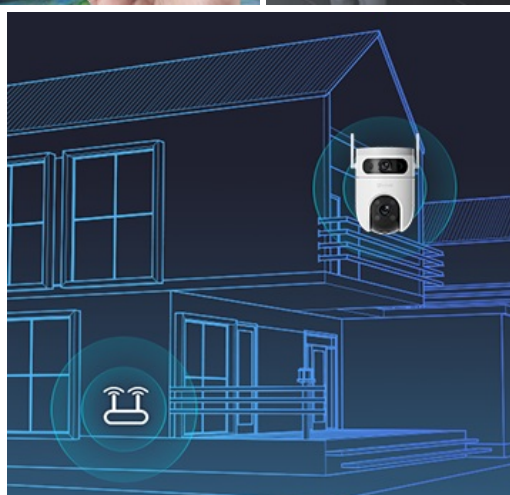

### EZVIZ H9c Dual 2K - zvýšené zabezpečení díky dvojici objektivů

**Bezpečnostní kamera EZVIZ H9c Dual 2K** pro monitoring venkovního prostředí. Je vybavena **dvojicí objektivů, které zachytí i větší oblasti**, a svým výkonem se dokáže vyrovnat i systémům s více kamerami. Podporuje **výrazně automatizovaný provoz**, což umožňuje například zaznamenat důležité události a nestandardní činnosti a vždy hlídkovat ve správný čas na správných místech.

Díky **technologii duálních čoček** venkovní **IP kamera EZVIZ H9c Dual 2K** zachycuje obraz v širokoúhlém spektru. Další teleobjektiv podporuje otáčení a naklápění, což ve finální spolupráci umožňuje zachytit mnohem více než běžná kamera. **Oba objektivy nabízí vysoké rozlišení 2K** pro vysokou kvalitu záběrů.

## Vylepšená úroveň detekce

**EZVIZ H9c Dual 2K** disponuje pokročilou detekční technologií, která umožňuje rozpoznat člověka i vozidla. Při lidských pohybech aktivuje **funkci automatického sledování**, takže máte přehled o veškerém konání. Díky dvojici objektivů a otočnému designu **lze přizpůsobit detekční zóny** podle vašich požadavků. Vzhledem k **nastavitelné citlivosti detekce** předejdete falešným poplachům, například v důsledku padajícího listí nebo poletujícího hmyzu.

### **EZVIZ H9c Dual 2K**

**Venkovní otočná IP kamera s duálním snímačem** je navržena pro sledování venkovních prostor ve vysokém rozlišení obrazu **2K** při **15 fps**. Konstrukce se **dvěma objektivy** zajišťuje komplexní pokrytí velkých prostor. Pro nahrávání zřetelného videa i v naprosté tmě disponuje **nočním režimem s IR přísvitem** do vzdálenosti až 30 m a také **bílým LED přísvitem pro barevné záběry v noci**. Kompresce **H.265/H.264** snižuje nároky na přenos dat a úložiště. Natočené záznamy je možné ukládat na **microSD kartu** do kapacity až 512 GB, nebo odesílat na cloudové úložiště (na základě