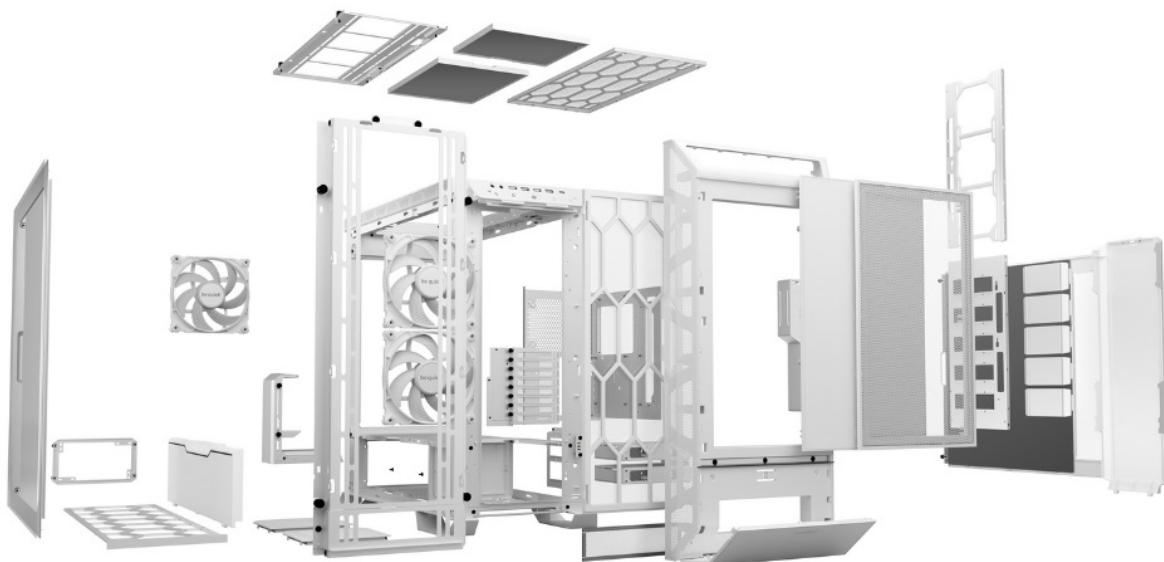

BE QUIET! DARK BASE PRO 901 WINDOW BÍLÁ

Cena celkem:	8 599 Kč (bez DPH: 7 107 Kč)
Běžná cena:	9 459 Kč
Ušetříte:	860 Kč
Kód zboží:	CASBQT1155
Part No.:	BGW51
Záruka:	36 měs.
Stav:	Nové zboží

Popis

Be quiet! DARK BASE PRO 901 Window - dejte komponentům řád a chlazení

Stylová počítačová skříň Be quiet! DARK BASE PRO 901 Window s průhlednou bočnicí, která nabízí dostatek prostoru pro uložení komponent a podpoří tichý provoz celé sestavy. **Průhledná bočnice** poskytne jasný pohled dovnitř, když potřebujete zkontrolovat, jak všechno pěkně šlape. Popřípadě vám umožní také snadný upgrade součástí v budoucnu.

Be quiet! DARK BASE PRO 901 Window

Kvalitní počítačová skříň s průhlednou bočnicí formátu **Middle Tower** nabízí **šest 2,5"** pozic pro SSD disky a **dvě 3,5"** pozice pro pevné disky. Předinstalovány jsou **tři 140 mm ventilátory**, které lze optimalizovat jak pro tichý chod, tak pro výkon bez kompromisu pomocí dotykových tlačítek na horním panelu. Zde se také nachází **čtyři porty USB 3.0**, jeden port **USB-C**, sluchátkový výstup a audio vstup pro mikrofon. Herní design ještě doplňuje elegantní **ARGB osvětlení**. Ve skříni je dostatek prostoru pro chladič CPU do výšky až 190 mm a grafickou kartu o délce až 370 mm. Důmyslné řešení umožňuje pohodlné umístění **až 420 mm dlouhého výměníku** vodního chlazení na přední straně. Potěší také přítomnost **prachových filtrů**. Skříň je dodávána **bez zdroje**.

ZÁKLADNÍ SPECIFIKACE

Provedení skříně: Middle Tower

Interní pozice: 6 × 2,5", 2 × 3,5"

Kompatibilita základní desky: E-ATX, XL-ATX, ATX, Micro ATX, Mini-ITX

Zdroj: bez zdroje

Konektory na horním panelu: 4 × USB 3.0, 1 × výstup pro sluchátka, 1 × vstup mikrofonu