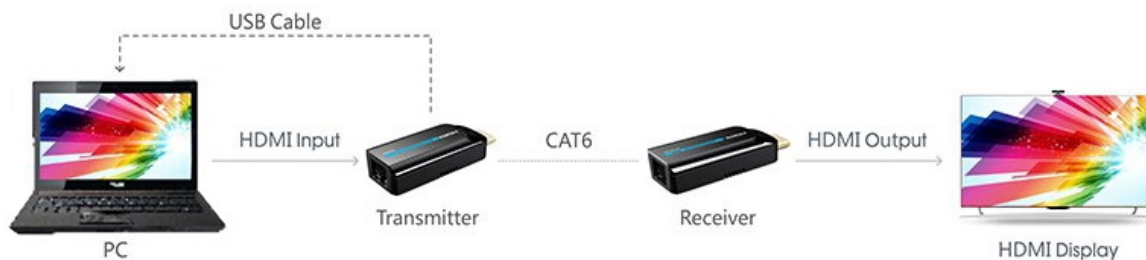

PREMIUMCORD HDMI FULL HD EXTENDER

Cena celkem:	741 Kč (bez DPH: 612 Kč)
Běžná cena:	815 Kč
Ušetříte:	74 Kč
Kód zboží:	KABPMC1025
Part No.:	khext50-7
Záruka:	24 měs.
Stav:	Nové zboží

Popis

PremiumCord HDMI Full HD extender

Pomocí tohoto extenderu lze jednoduše přenést HDMI signál v rozlišení **1080p při 50/60 Hz na vzdálenost až 50 m**. Konvertor (vysílač) převede standardní HDMI signál na síťový LAN a pomocí kabelu CAT6/6a/7 jej přenesení do místa určení, kde je opět přeměněn na HDMI. Maximální datový tok **10,2 Gbps** zajistí stabilní přenos. Napájení konvertorů je realizováno pomocí micro USB konektoru (kabel micro USB na USB je součástí balení). Podporuje také **PoE napájení**, pouze jedna jednotka tedy musí být zapojena do USB napájení, druhá jednotka se napájí z první přes UTP kabel.

Poznámka: Extender nesmí být zapojen do počítačové sítě LAN, switchu, routeru nebo do jiného aktivního síťového zařízení. Vysílač a přijímač musí být přímo propojeny LAN kabelem, nejlépe bez přerušení.

Vlastnosti:

- přenos HDMI 1.3 signálu
- přenos 1080p při 50/60 Hz na vzdálenost až 50 m
- přenosová rychlost až 10,2 Gbps
- podpora HDCP 1.3
- vysílač i přijímač disponují Reset tlačítkem
- přenáší digitální obraz i zvuk
- podporuje PoE napájení

ZÁKLADNÍ SPECIFIKACE

Technologie přenosu: HDMI 1.3, HDCP 1.3

Maximální vzdálenost přenosu: až 50 m

Podporovaná rozlišení: 1080p při 50/60 Hz, 1080i při 50/60 Hz, 720p při 50/60 Hz, 576p při 50 Hz, 576i při 50 Hz, 480p při 60 Hz, 480i při 60 Hz