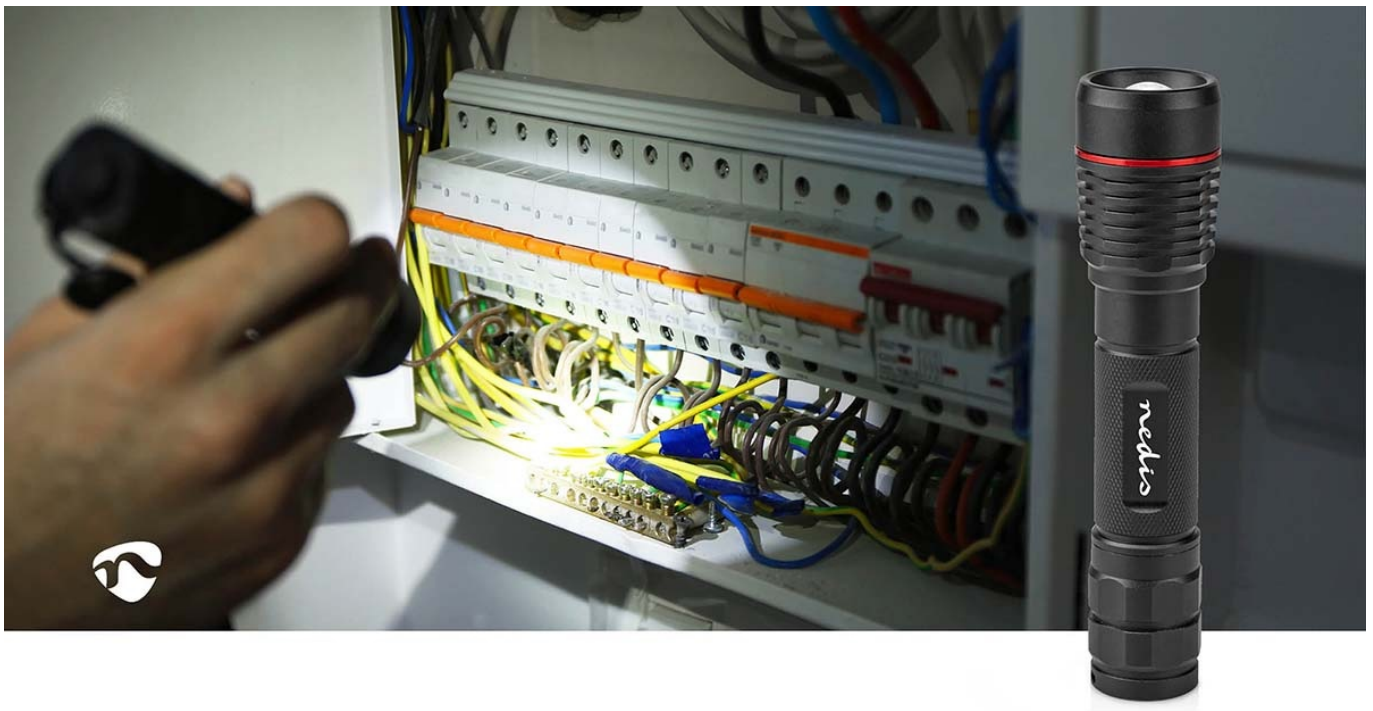

Posvíte si na vše kolem - Nedis LTRR11WBK

Kompaktní dobíjecí LED svítilna Nedis LTRR11WBK, se kterou můžete variovat osvětlení od bodového světla až po dálkové. **Konstrukce z hliníku** zajišťuje potřebnou pevnost a odolnost. Pro nabíjení slouží **port USB-C**, přičemž míru nabití signalizuje jednoduchý indikátor. Maximální svítivost dosahuje 1000 lumenů a posvíte si **na vzdálenost až 200 metrů**.

Jedním tlačítkem můžete na svítilně **Nedis LTRR11WBK** přepínat mezi různými režimy nebo ji zcela vypnout. Podržení tlačítka aktivujete funkci **SOS** či stroboskopu. Provedení splňuje **stupeň krytí IPX7**, díky čemuž je svítilna odolná proti vodě a vhodná pro široké spektrum outdoorových aktivit - kempování v lese, výlety pod stan, procházky ve večerních hodinách, pobyt na chatě, chalupě apod.

Nedis LTRR11WBK

Vysoce kvalitní robustní LED svítilna v **hliníkovém provedení** pro každodenní použití. Výkon LED činí **10 W** a nabízí tak svítivost až **1000 lm**. Díky 10° úhlu paprsku nabídne dosah až **200 m**. Výhodou je také otvor pro uchycení poutka, **tři stupně intenzity**, SOS funkce, režim stroboskopu či možnost zaostření světelného paprsku. Potěší také zvýšená odolnost svítilny podle **IPX7**. O **výdrž až 2 hodiny** se stará dobíjecí baterie o kapacitě **2200 mAh**.