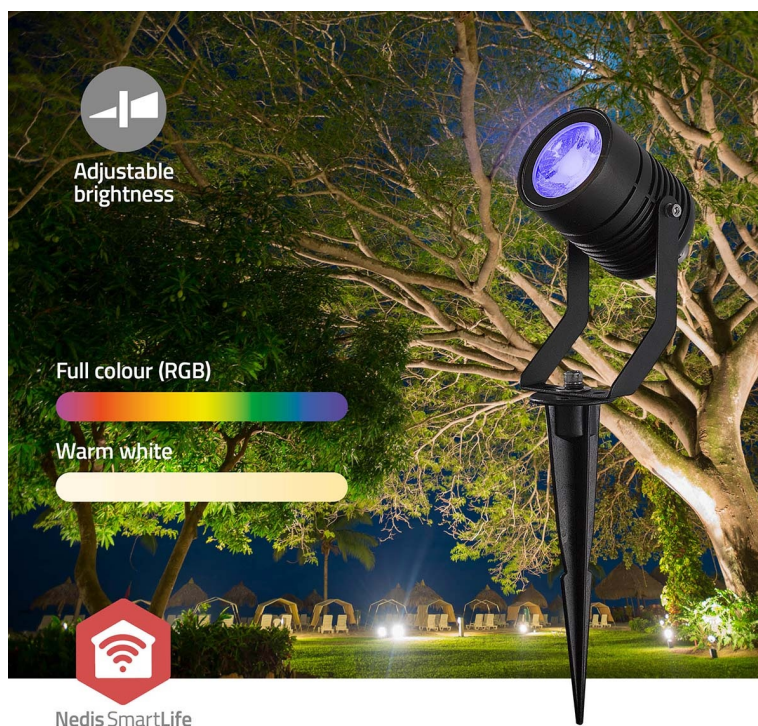

### Nedis ZBLOW10RGBW - chytré bodové světlo s chytrým ovládáním

**Trojice světel Nedis ZBLOW10RGBW** představuje perfektně řešení pro osvětlení veovního prostoru v rámci vaší chytré domácnosti. Tato bodová světla jsou navržena s ohledem na **výkon i odolnost** díky vsazení do hliníkového pouzdra. Podporuje **barevné RGB osvětlení**, s pomocí kterého vykouzlíte požadovanou atmosféru podél cesty, na dvoře, zahradě či jiném venkovním prostoru.

Skrze **protokol Zigbee** můžete snadno integrovat všechna svítidla do jedné sítě a využívat jejich výkon na maximum. **Bodová světla Nedis ZBLOW10RGBW** se vyznačují nízkou spotřebou energie a snižují tak tlak na vaši peněženku. Pomocí **aplikace Nedis Smartlife** máte nad osvětlením vždy plnou kontrolu. Skrze smartphone například upravíte jas, nastavíte časové plány apod. Nechybí ani **podpora hlasových asistentů Amazon Alexa a Google Home**.

90lm

2700K + RGB

55°

Beam angle

3W

RGB / Warm White

IP65

Fully waterproof

## Nedis ZBLOW10RGBW

Sada tří chytrých **venkovních bodových LED svítidel** s elegantním designem a pokročilými funkcemi je dokonalým doplňkem pro zahradu či příjezdovou cestu. Nabízí možnost výběru mezi **teplým bílým světlem** nebo živými barvami **RGB**. Svítidlo lze pomocí technologie **Wi-Fi** propojit s aplikací **Nedis SmartLife** v chytrém telefonu a dálkově tak ovládat **jas a barvy** dle vašich potřeb. S funkcí plánování můžete také pohodlně nastavit **časové plány**. Protokol **Zigbee** umožňuje připojit více zařízení v rámci jedné sítě. Integrací různých světel kompatibilních se Zigbee můžete vytvořit synchronizovaný zážitek z osvětlení v celé venkovní oblasti. Samozřejmostí už je podpora **hlasového ovládání** pomocí Amazon Alexa nebo Google Home.