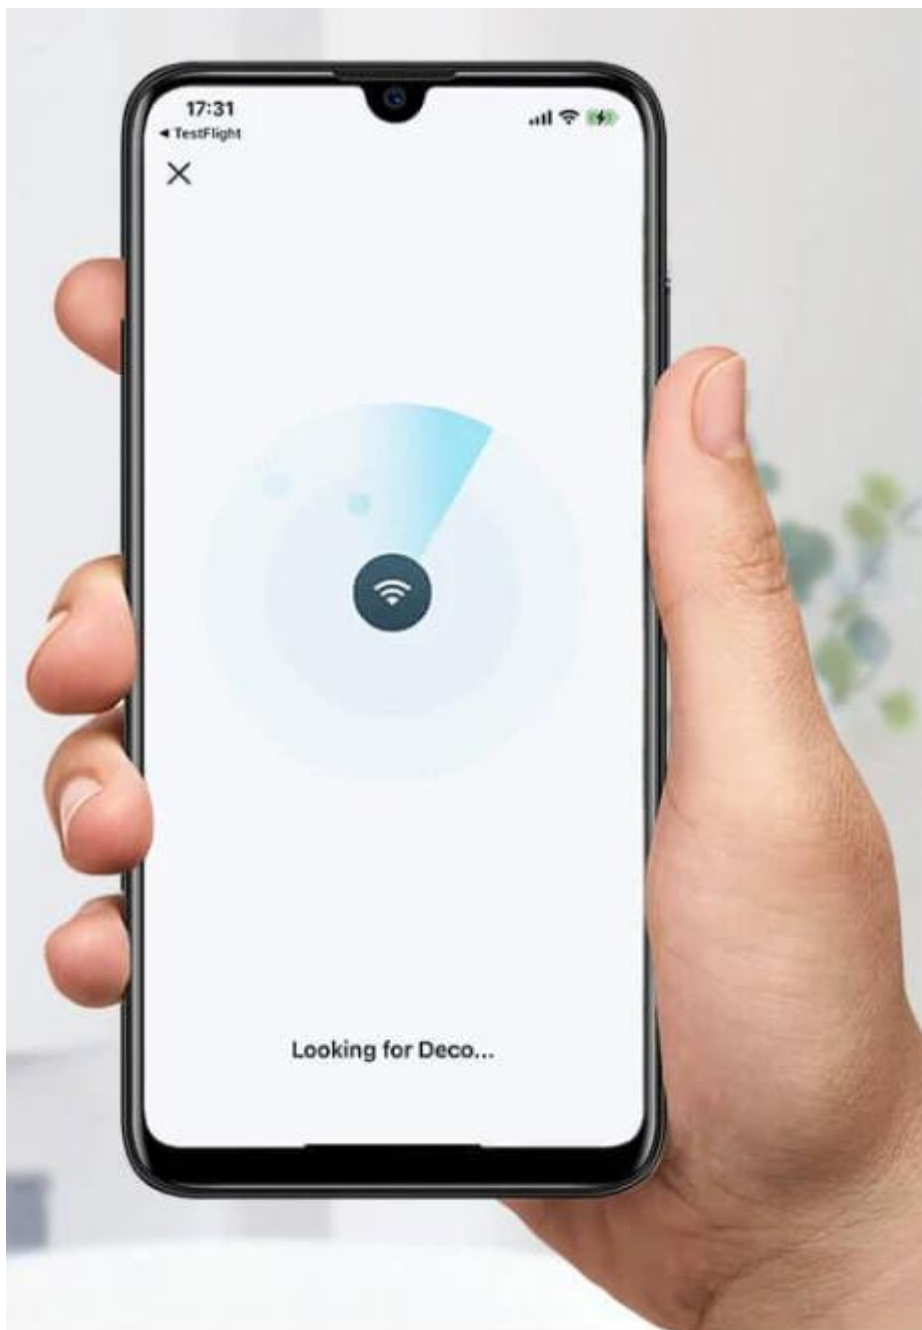

Snadná správa

Spravujte svou Wi-Fi síť z domu nebo vzdáleně pomocí aplikace Deco. Odhalte každé připojené zařízení, upřednostněte svá zařízení anebo vytvořte síť pro hosty.

Hlasové ovládání

Pomocí zařízení s podporou funkcí Amazon Alexa nebo Asistent Google můžete zařízení Deco X10 ovládat pouze svým hlasem.

Všechny jednotky Deco spolupracují

Deco X10 je kompatibilní s každým modelem Deco a umí společně vytvořit síť mesh. Pokrytí Wi-Fi mesh sítě můžete kdykoli rozšířit přidáním dalších jednotek Deco.

Technické specifikace