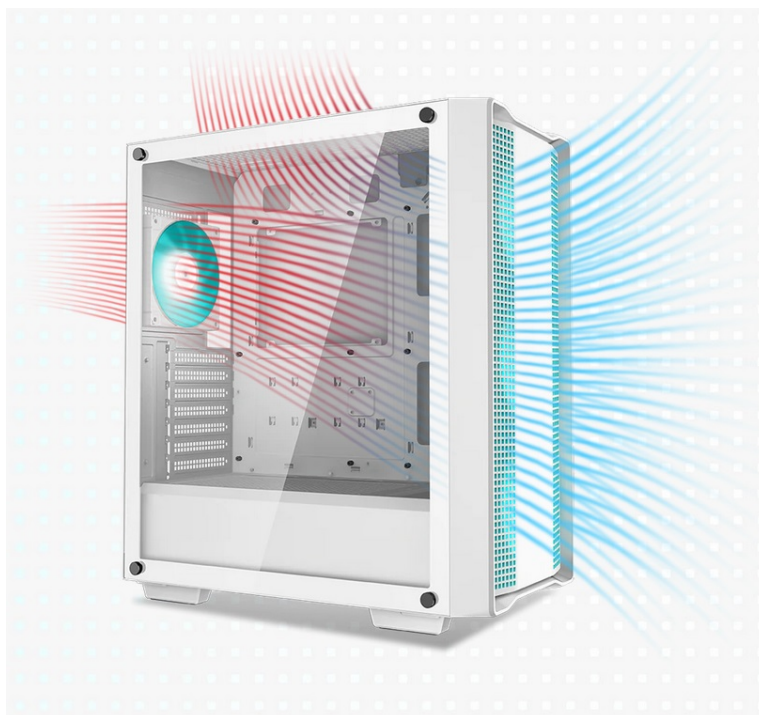

Skvělý start pro každou PC sestavu - DEEPCOOL CC560 V2

Počítačová skříň DEEPCOOL CC560 V2 ve formátu Middle Tower nabízí nejenom dostatek prostoru pro uložení komponent, ale také efektivní proudění vzduchu. Vnitřní prostor je **kompatibilní s celou řadou součástek**, průhledná bočnice vám poskytne ideální vzhled do sestavy, abyste viděli, že je vše připraveno. Model DEEPCOOL CC560 V2 si zakládá na dobře vedeném větrání. **Přední panel spolu s perforovanou horní stranou** totiž umožňují lepší airflow a celkovou cirkulaci vzduchu.

Skříň je osazena hned **4 předinstalovanými ventilátory**, které poskytují potřebný výkon a zajistí ideální chlazení sestavy. Horní strana je osazena rovněž **prachovým filtrem** a základními konektory pro připojení periférií nebo sluchátek. Místo najdete také pro **až 360 mm dlouhý výměník vodního chlazení**. Pro úložiště je připravena **dvojice 2,5" pozic pro SSD disky** a **dvojice 3,5" pozice pro pevné disky**.

DEEPCOOL CC560 v2

Skříň formátu Middle Tower s **průhlednou bočnicí** nabízí **dvě 2,5"** pozice pro SSD disky a **dvě 3,5"** pozice pro pevné disky. Na horním panelu se nachází jeden **USB 3.0** port, jeden USB 2.0 port a kombinovaný port sluchátek a mikrofonu. Skříň je osazena celkem **čtyřmi ventilátory s modrým podsvícením** o velikosti 120 mm. Důmyslné řešení umožňuje pohodlné umístění **až 360 mm dlouhého výměníku** vodního chlazení na přední straně. Ve skříni je dostatek prostoru pro chladič CPU do výšky až 165 mm a grafickou kartu o délce 370 mm. Dodávána je **bez zdroje**. Součástí je také **magnetický prachový filtr** na horním panelu.

ZÁKLADNÍ SPECIFIKACE

Provedení skříně: Middle Tower

Interní pozice: 2 × 2,5", 2 × 3,5"

Kompatibilita základní desky: ATX, Micro ATX, Mini-ITX

Zdroj: bez zdroje

Konektory na horním panelu: 1 × USB 3.0, 1 × USB 2.0, 1 × kombinovaný port sluchátek a mikrofonu