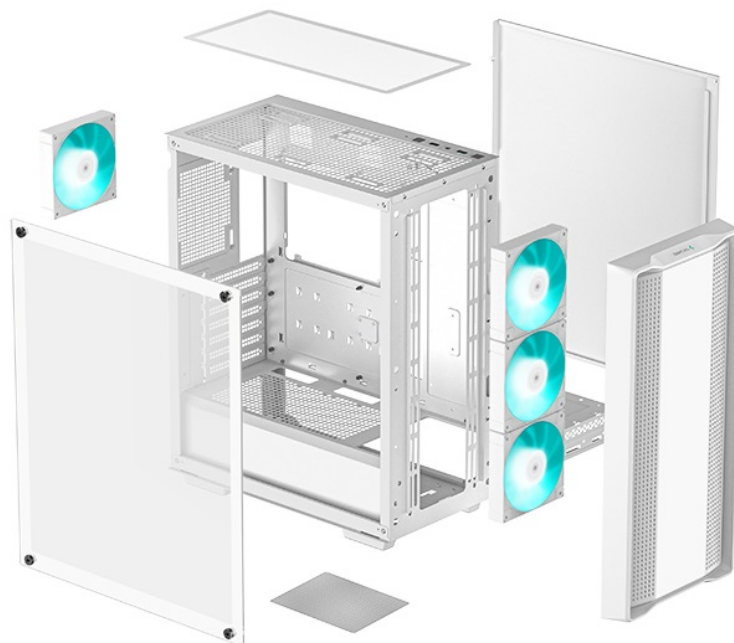

Skvělý start pro každou PC sestavu - DEEPCOOL CC560 V2

Počítačová skříň DEEPCOOL CC560 V2 ve formátu Middle Tower nabízí nejenom dostatek prostoru pro uložení komponent, ale také efektivní proudění vzduchu. Vnitřní prostor je **kompatibilní s celou řadou součástek**, průhledná bočnice vám poskytne ideální vzhled do sestavy, abyste viděli, že je vše připraveno. Model DEEPCOOL CC560 V2 si zakládá na dobře vedeném větrání. **Přední panel spolu s perforovanou horní stranou** totiž umožňují lepší airflow a celkovou cirkulaci vzduchu.

Skříň je osazena hned **4 předinstalovanými ventilátory**, které poskytují potřebný výkon a zajistí ideální chlazení sestavy. Horní strana je osazena rovněž **prachovým filtrem** a základními konektory pro připojení periférií nebo sluchátek. Místo najdete také pro **až 360 mm dlouhý výměník vodního chlazení**. Pro úložiště je připravena **dvojice 2,5" pozic pro SSD disky** a **dvojice 3,5" pozice pro pevné disky**.

DEEPCOOL CC560 v2

Skříň formátu Middle Tower s **průhlednou bočnicí** nabízí **dvě 2,5"** pozice pro SSD disky a **dvě 3,5"** pozice pro pevné disky. Na horním panelu se nachází jeden **USB 3.0** port, jeden USB 2.0 port a kombinovaný port sluchátek a mikrofonu. Skříň je osazena celkem **čtyřmi ventilátory s modrým podsvícením** o velikosti 120 mm. Důmyslné řešení umožňuje pohodlné umístění **až 360 mm dlouhého výměníku** vodního chlazení na přední straně. Ve skříni je dostatek prostoru pro chladič CPU do výšky až 165 mm a grafickou kartu o délce 370 mm. Dodávána je **bez zdroje**. Součástí je také **magnetický prachový filtr** na horním panelu.

ZÁKLADNÍ SPECIFIKACE

Provedení skříně: Middle Tower

Interní pozice: 2 × 2,5", 2 × 3,5"

Kompatibilita základní desky: ATX, Micro ATX, Mini-ITX

Zdroj: bez zdroje

Konektory na horním panelu: 1 × USB 3.0, 1 × USB 2.0, 1 × kombinovaný port sluchátek a mikrofonu