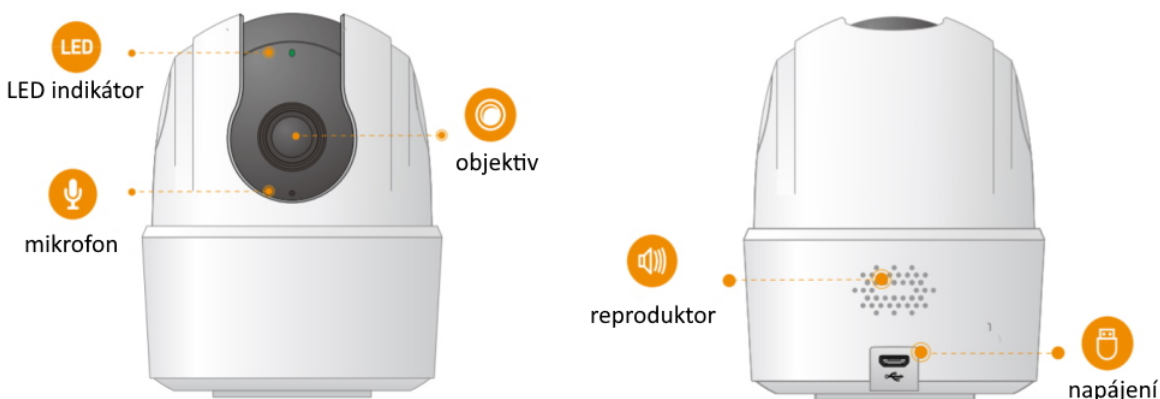

IMOU RANGER 2C 3MP-H1

Cena celkem:	644 Kč (bez DPH: 532 Kč)
Běžná cena:	708 Kč
Ušetříte:	64 Kč
Kód zboží:	KIPMOU1114
Part No.:	IPC-K2ECP-3H3W
Záruka:	24 měs.
Stav:	Nové zboží

Popis

Imou Ranger 2C 3MP-H1

IP otočná kamera do domácnosti přináší živý monitoring v křišťálově čisté **2K** kvalitě. Kompresa **H.265** snižuje nároky na přenos dat a úložiště. Pro nahrávání zřetelného videa i v naprosté tmě disponuje kamera **nočním režimem s IR přisvícením** do vzdálenosti až 10 m. Praktická technologie **detekce osob** spolu s **vestavěnou sirénou** spolehlivě ochrání vaši domácnost a odradí nežádoucí návštěvy. O narušení prostoru se ihned dozvíte skrze **notifikaci**, kterou kamera zašle do vašeho mobilního telefonu prostřednictvím **aplikace Imou Life**. Ta mimo jiné umožňuje pohodlnou vzdálenou správu, ovládaní kamery, živý náhled či přehrávání záznamu. Kameru lze na dálku otáčet i naklánět. K dispozici je také **alarm pro neobvyklé zvuky**, který vám pošle notifikaci například při pláči dítěte. Díky zabudovanému **reproduktoru a mikrofonu** lze kameru využít pro obousměrnou komunikaci s blízkými či domácím mazlíčkem.

ZÁKLADNÍ SPECIFIKACE

Vlastnosti:

- Mobilní aplikace v češtině
- Detekce osob
- Detekce abnormálních zvuků
- Alarmové notifikace
- Smart Tracking - automaticky zaostří a sleduje pohybující se objekty
- Noční režim
- Režim soukromí
- Kodeky H.265/ H.264
- Slot pro micro SD kartu

- Obousměrné audio
- 360° pokrytí

Zobrazení:

Rozlišení snímače: 3,0 Mpx

Snímací čip: 1/2,8" CMOS

Maximální rozlišení: 2304 × 1296 px

Snímková rychlost: 25/30 fps

IR přísvit: ano, do 10 m

Objektiv: f = 3,6 mm, úhel záběru 83° horizontálně, 46° vertikálně, 100° diagonálně

Rozhraní:

Porty: 1× microUSB-B (pouze pro napájení)

Wi-Fi: ano, IEEE 802.1b/g/n

Video komprese: H.265/ H.264

Slot paměťových karet: microSD (max. 256 GB)

Audio: vestavěný reproduktor a mikrofon

Mechanické vlastnosti a prostředí: