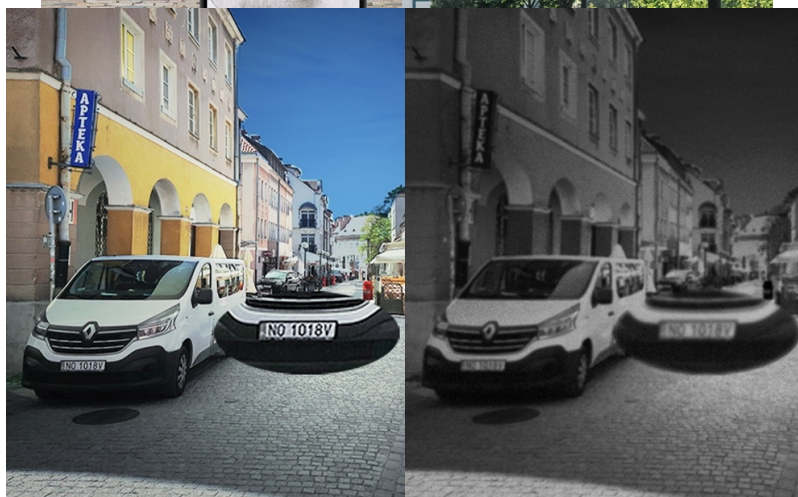

### TP-Link VIGI C350 - dbá na ochranu ve dne i v noci

Venkovní IP kamera TP-Link VIGI C350 pro zabezpečení a monitoring v režimu 24/7. Produkuje obraz ve vysokém rozlišení, s barevnými detaily ve dne i v noci. Kamera disponuje **plnobarevným viděním a rozlišením 5 Mpx**. Výsledný obraz zpracovává pokročilá technologie ViGi, takže kamera vše zachytí jasně, čistě a zřetelně identifikuje veškeré potřebné objekty.