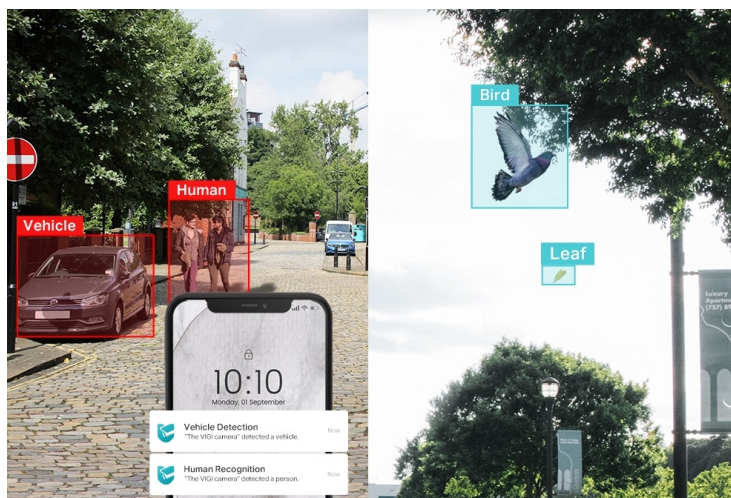

### TP-Link VIGI C350 - dbá na ochranu ve dne i v noci

Venkovní IP kamera TP-Link VIGI C350 pro zabezpečení a monitoring v režimu 24/7. Produkuje obraz ve vysokém rozlišení, s barevnými detaily ve dne i v noci. Kamera disponuje **plnobarevným viděním a rozlišením 5 Mpx**. Výsledný obraz zpracovává pokročilá technologie ViGi, takže kamera vše zachytí jasně, čistě a zřetelně identifikuje veškeré potřebné objekty.

Integrované čipy s umělou inteligencí efektivně **rozpoznávají osoby a vozidla**, současně filtrují například přelet ptáků nebo listů. Pravidla pro spuštění **alarmu a notifikace** si můžete přizpůsobit podle vlastních požadavků a zachytit celou škálu nestandardních událostí.