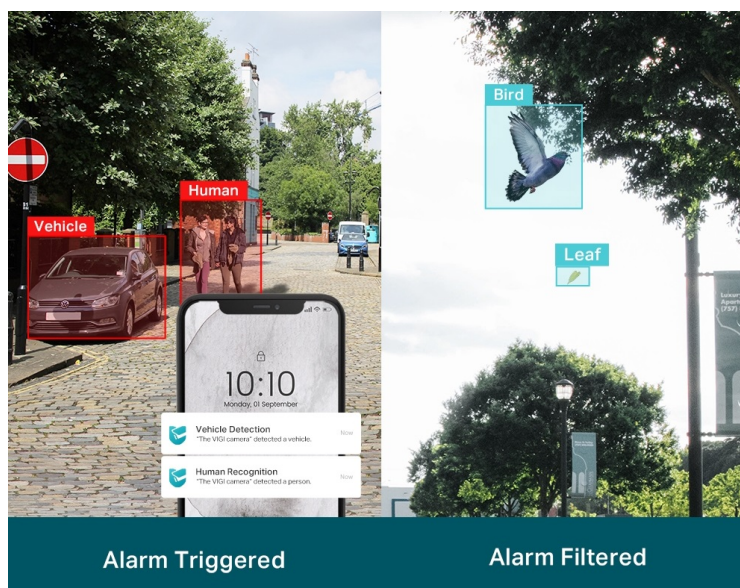

Popis

TP-Link VIGI C330I - venkovní zabezpečení v provedení bullet

Venkovní IP kamera TP-Link VIGI C330I typu bullet, která nabízí vysoké rozlišení 3 Mpx. Díky tomu zachytí ostrý obraz s některými jemnějšími detaily. Vzhledem k **odolné konstrukci s certifikací IP67** je vhodná pro dohled nad venkovními prostory rodinných domů, okolí firem, staveb apod. Uplatní se nejenom při **rozpoznávání osob, ale také vozidel**.

Integrované čipy využívají **algoritmy umělé inteligence** a efektivně tak rozliší lidské postavy nebo auta od jiných objektů. **Pokročilé detekce** pak umožní rozpoznat například narušení oblasti, odstranění předmětu, překročení hranice nebo třeba neoprávněnou manipulaci s kamerou. Samozřejmostí je také **podpora mobilní aplikace TP-Link VIGI**, abyste dění mohli sledovat kdykoli a kdekoli skrze displej smartphonu.

TP-Link VIGI C330I 6 mm

3megapixelová IP kamera typu **bullet** nabízí snímač **1/2,8" CMOS** s rozlišením **2304 x 1296** obrazových bodů, **citlivost 0,1 lux (barevně)** a podporu **DWDR**. Připojení lze jednoduše realizovat pomocí **RJ-45 portu**. Díky **aplikaci TP-Link VIGI** lze sledovat dění **24 hodin denně, 7 dní v týdnu** odkudkoli skrze váš smartphone. Spolehlivý systém nočního vidění zajišťuje, že kamera funguje dobře i za špatných světelných podmínek a zaznamenává dění pro budoucí kontrolu. Dva způsoby napájení vám poskytnou nejen větší pohodlí, ale také mimořádně usnadní zapojení.