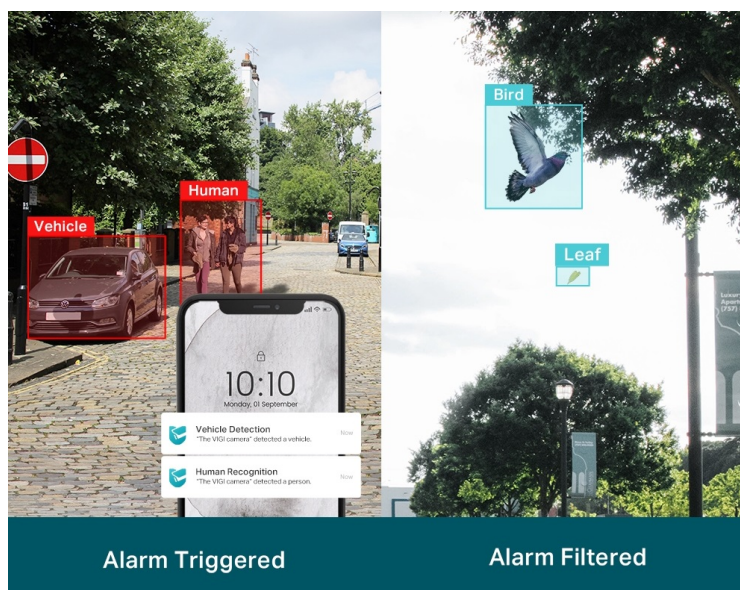

Venkovní IP kamera TP-Link VIGI C330I typu bullet, která nabízí vysoké rozlišení 3 Mpx. Díky tomu zachytí ostrý obraz s některými jemnějšími detaily. Vzhledem k **odolné konstrukci s certifikací IP67** je vhodná pro dohled nad venkovními prostory rodinných domů, okolí firem, staveb apod. Uplatní se nejenom při **rozpoznávání osob, ale také vozidel**.

Integrované čipy využívají **algoritmy umělé inteligence** a efektivně tak rozliší lidské postavy nebo auta od jiných objektů. **Pokročilé detekce** pak umožní rozpoznat například narušení oblasti, odstranění předmětu, překročení hranice nebo třeba neoprávněnou manipulaci s kamerou. Samozřejmostí je také **podpora mobilní aplikace TP-Link VIGI**, abyste dění mohli sledovat kdykoli a kdekoli skrze displej smartphonu.

TP-Link VIGI C330I 4 mm

3megapixelová IP kamera typu **bullet** nabízí snímač **1/2,8" CMOS** s rozlišením **2304 x 1296** obrazových bodů, **citlivost 0,1 lux (barevně)** a podporu **DWDR**. Připojení lze jednoduše realizovat pomocí **RJ-45 portu**. Díky **aplikaci TP-Link VIGI** lze sledovat dění **24 hodin denně, 7 dní v týdnu** odkudkoli skrze váš smartphone. Spolehlivý systém nočního vidění zajišťuje, že kamera funguje dobře i za špatných světelných podmínek a zaznamenává dění pro budoucí kontrolu. Dva způsoby napájení vám poskytnou nejen větší pohodlí, ale také mimořádně usnadní zapojení.