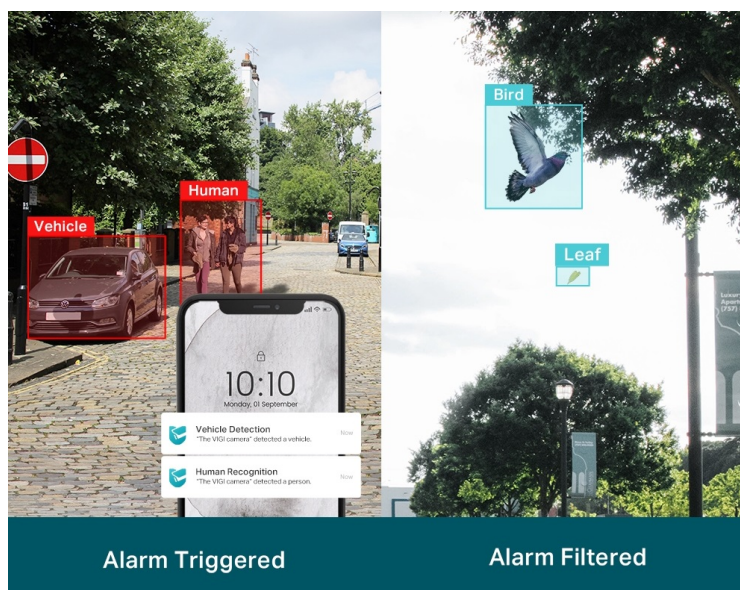

Venkovní IP kamera TP-Link VIGI C330I typu bullet, která nabízí vysoké rozlišení 3 Mpx. Díky tomu zachytí ostrý obraz s některými jemnějšími detaily. Vzhledem k **odolné konstrukci s certifikací IP67** je vhodná pro dohled nad venkovními prostory rodinných domů, okolí firem, staveb apod. Uplatní se nejenom při **rozpoznávání osob, ale také vozidel**.

Integrované čipy využívají **algoritmy umělé inteligence** a efektivně tak rozliší lidské postavy nebo auta od jiných objektů. **Pokročilé detekce** pak umožní rozpoznat například narušení oblasti, odstranění předmětu, překročení hranice nebo třeba neoprávněnou manipulaci s kamerou. Samozřejmostí je také **podpora mobilní aplikace TP-Link VIGI**, abyste dění mohli sledovat kdykoli a kdekoli skrze displej smartphonu.

TP-Link VIGI C330I 2,8 mm

3megapixelová IP kamera typu **bullet** nabízí snímač **1/2,8" CMOS** s rozlišením **2304 x 1296** obrazových bodů, **citlivost 0,1 lux (barevně)** a podporu **DWDR**. Připojení lze jednoduše realizovat pomocí **RJ-45 portu**. Díky **aplikaci TP-Link VIGI** lze sledovat dění **24 hodin denně, 7 dní v týdnu** odkudkoli skrze váš smartphone. Spolehlivý systém nočního vidění zajišťuje, že kamera funguje dobře i za špatných světelných podmínek a zaznamenává dění pro budoucí kontrolu. Dva způsoby napájení vám poskytnou nejen větší pohodlí, ale také mimořádně usnadní zapojení.