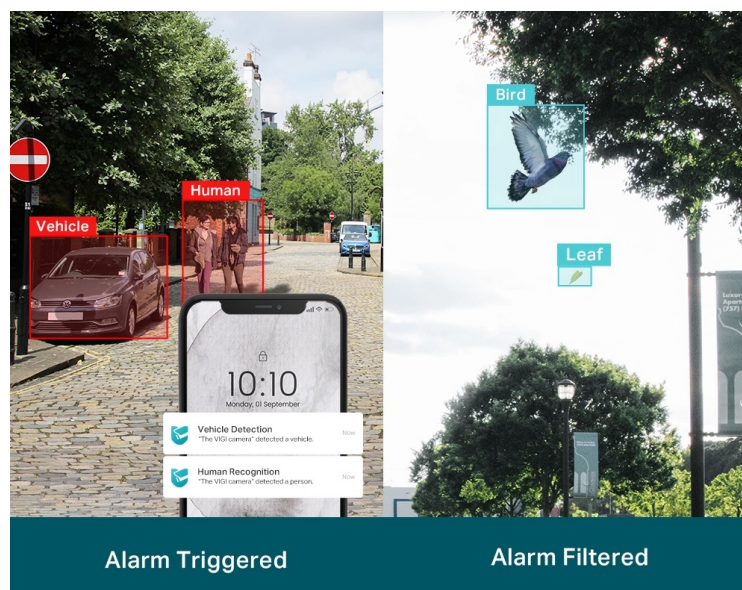

Venkovní IP kamera TP-Link VIGI C320I typu bullet, která nabízí vysoké **rozišení 2 Mpx**. Díky tomu zachytí ostrý obraz s některými jemnějšími detaily. Vzhledem k **odolné konstrukci s certifikací IP67** je vhodná pro dohled nad venkovními prostory rodinných domů, okolí firem, staveb apod. Uplatní se nejenom při **rozpoznávání osob, ale také vozidel**.

Integrované čipy využívají **algoritmy umělé inteligence** a efektivně tak rozliší lidské postavy nebo auta od jiných objektů. **Pokročilé detekce** pak umožní rozpoznat například narušení oblasti, odstranění předmětu, překročení hranice nebo třeba neoprávněnou manipulaci s kamerou. Samozřejmostí je také **podpora mobilní aplikace TP-Link VIGI**, abyste dění mohli sledovat kdykoli a kdekoli skrze displej smartphonu.

- **Rozlišení 2 Mpx:** Více než dost pixelů pro zachycení některých diskrétnějších detailů.
- **Rozlišení osob a vozidel:** Rozlišuje lidi a vozidla od ostatních objektů, takže dostáváte přesnější oznámení o událostech.
- **Inteligentní detekce:** Přijímejte oznámení a kontrolujte kanály, když někdo překročí hranici, vstoupí do nastavené oblasti, překáží kameře nebo odstraní/opustí objekty.
- **Chytré vylepšení videa:** Profesionální technologie VIGI zpracovávají videa a výrazně zlepšují jejich kvalitu, která je pro vaše sledování zásadní, včetně Smart IR, WDR, 3D DNR a nočního vidění.
- **H.265+:** Kamera přenáší komprimovaný křišťálově čistý obraz, aniž by využívala další šířku pásma, a šetří tak místo na disku, snižuje zatížení sítě a náklady na monitorování - to vše bez snížení kvality obrazu.
- **Voděodolnost:** Spolehlivé krytí IP67 pro stabilní venkovní provoz.
- **PoE:** Snadno připojte a napájejte kameru s PoE pomocí jednoho kabelu RJ-45, který přenáší data i napájení. Není