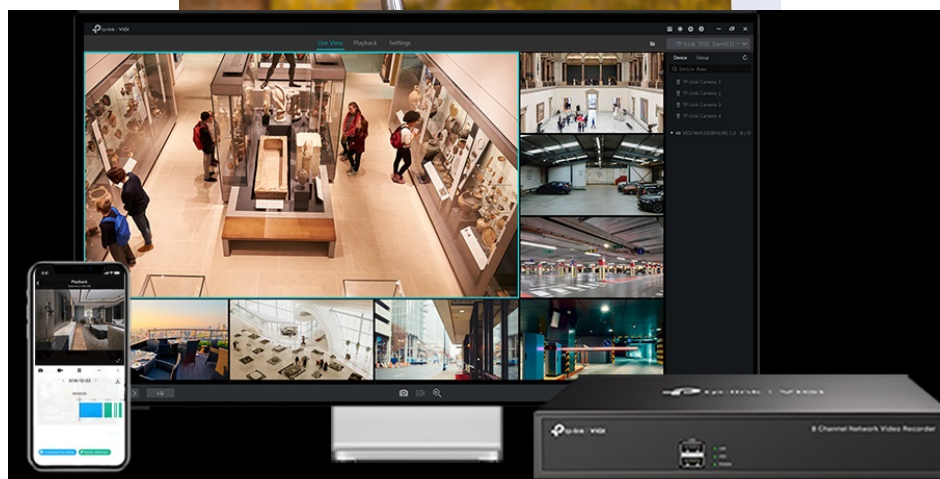

### TP-Link VIGI C250 - bezpečnost v dome balení

**Kompaktní IP kamera TP-Link VIGI C250** pro zabezpečení venkovního prostoru. Nabízí **vysoké rozlišení 5 Mpx**, díky čemuž zachytí ostrý obraz s potřebnými detaily. Uplatní se nejenom **při rozpoznávání osob, ale také vozidel**. Robustní konstrukce s pevným krytem splňuje **stupeň krytí IK10 a IP67**, čímž zajišťuje odolnost proti vandalismu i nepříznivým vnějším podmínkám.

Integrované čipy využívají **algoritmy umělé inteligence** a efektivně tak rozliší lidské postavy nebo auta od jiných objektů.

**Pokročilé detekce** pak umožní rozpoznat například narušení oblasti, odstranění předmětu, překročení hranice nebo třeba neoprávněnou manipulaci s kamerou. Samozřejmostí je také podpora **mobilní aplikace TP-Link VIGI**, abyste dění mohli sledovat kdykoli a kdekoli skrze displej smartphonu.

### TP-Link VIGI C250 4 mm

**5megapixelová IP** kamera typu **domo** nabízí snímač **1/2.7" CMOS** s rozlišením **2880 x 1620** obrazových bodů, **citlivost 0,005 lux** a podporu **WDR (120 dB)**. Připojení lze jednoduše realizovat pomocí **RJ-45 portu**. Díky **aplikaci TP-Link VIGI** lze sledovat dění **24 hodin denně, 7 dní v týdnu** odkudkoli skrze váš smartphone. Spolehlivý systém nočního vidění zajišťuje, že kamera funguje dobře i za špatných světelných podmínek a zaznamenává dění pro budoucí kontrolu. Dva způsoby napájení vám poskytnou nejen větší pohodlí, ale také mimořádně usnadní zapojení.