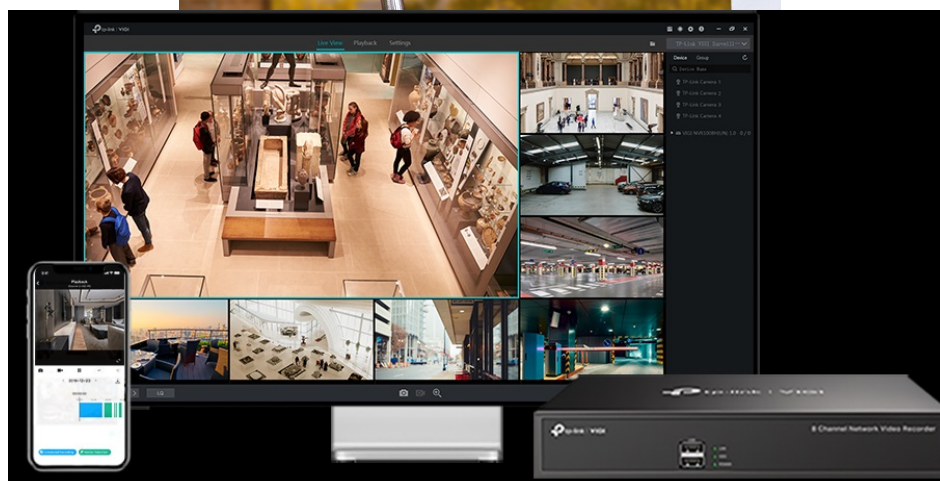

### TP-Link VIGI C220I - bezpečnost v dome balení

**Kompaktní IP kamera TP-Link VIGI C220I** pro zabezpečení venkovního prostoru. Nabízí **vyšší rozlišení 2 Mpx**, díky čemuž zachytí ostrý obraz s potřebnými detaily. Uplatní se nejenom **při rozpoznávání osob, ale také vozidel**. Robustní konstrukce s pevným krytem splňuje **stupeň krytí IK10 a IP67**, čímž zajišťuje odolnost proti vandalismu i nepříznivým vnějším podmínkám.

Integrované čipy využívají **algoritmy umělé inteligence** a efektivně tak rozliší lidské postavy nebo auta od jiných objektů.

**Pokročilé detekce** pak umožní rozpoznat například narušení oblasti, odstranění předmětu, překročení hranice nebo třeba neoprávněnou manipulaci s kamerou. Samozřejmostí je také podpora **mobilní aplikace TP-Link VIGI**, abyste dění mohli sledovat kdykoli a kdekoli skrze displej smartphonu.

### TP-Link VIGI C220I 2,8 mm

**2megapixelová IP** kamera typu **domo** nabízí snímač **1/3" CMOS** s rozlišením **1920 x 1080** obrazových bodů, **citlivost 0,1 lux (barevně)** a podporu **DWDR**. Připojení lze jednoduše realizovat pomocí **RJ-45** portu. Díky **aplikaci TP-Link VIGI** lze sledovat dění **24 hodin denně, 7 dní v týdnu** odkudkoli skrze váš smartphone. Spolehlivý systém nočního vidění zajišťuje, že kamera funguje dobře i za špatných světelných podmínek a zaznamenává dění pro budoucí kontrolu. Napájení je zajištěno pomocí PoE.