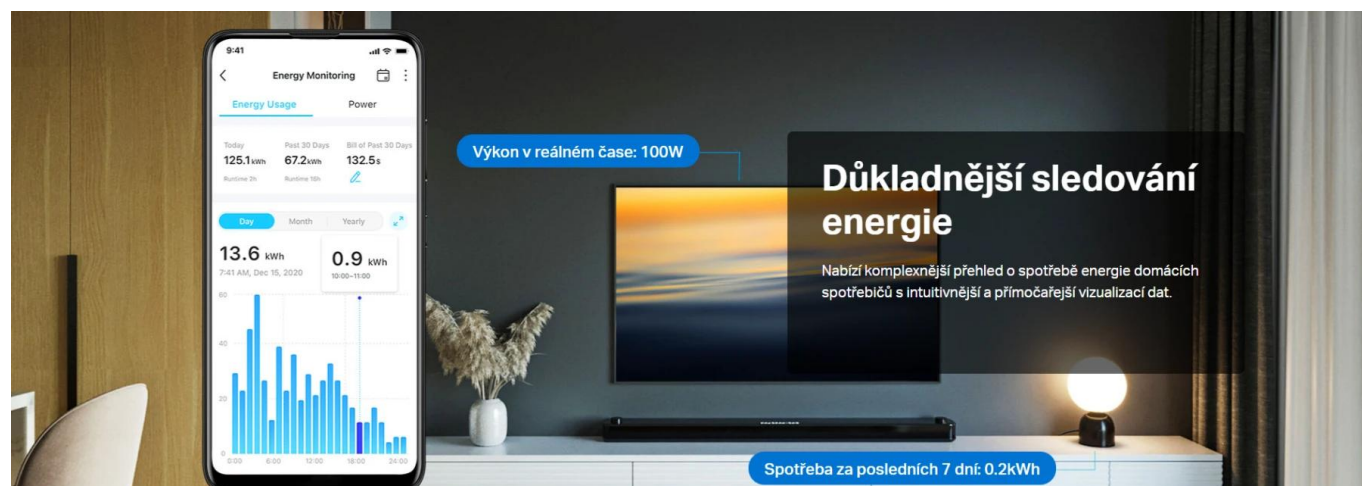

Spolehlivé a bezpečné

Zařízení Tapo Matter komunikují s dalšími certifikovanými zařízeními v místní síti pomocí osvědčených šifrovacích algoritmů.

Podrobnější sledování spotřeby energie

Získejte komplexnější přehled o energetické spotřebě domácích spotřebičů s intuitivnějším a přehlednějším znázorněním údajů. Příkon v reálném čase vám ukáže aktuální spotřebu připojených zařízení.

Předběžné vyúčtování za energii

Zadejte svou sazbu za elektřinu (podporuje jednorázovou nebo časově vázanou fakturaci) a získejte přibližné vyúčtování spotřeby energie. Pomocí chytrých zásuvek Tapo můžete automaticky zapínat zařízení s vysokou spotřebou mimo špičku a snížit tak své účty za energie.