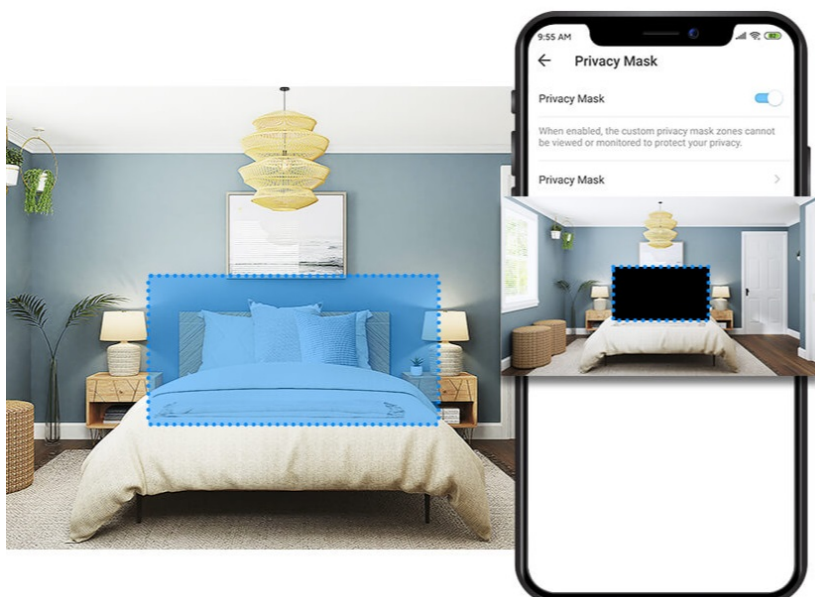

Wi-Fi kamera TP-Link Tapo C211 pro zajištění bezpečí v domácnosti. Podporuje snímání obrazu ve vysokém rozlišení, takže důležité okamžiky u vás doma zachytí čistě a také s jemnými detaily. Je vhodná do interiérů, kde se pohybují a bydlí děti - jakéhokoli věku. **Kamera TP-Link Tapo C211** umožňuje detekovat dětský pláč a ve spojení s **funkcí nočního vidění** vás upozorní ve dne i v noci.

o dítě.

Péče o vaše dítě je tak o něco jednodušší. Samozřejmostí je **funkce detekce osob a pohybu**. Na smartphone obdržíte upozornění v případě zachycení jakékoli pohybové aktivity. Díky možnosti **nastavit vlastní oblasti detekce** budete vědět, pokud se dítě probudí, opustí pokojíček a bez dohledu se vydá ke schodům. V případě rozpoznání pohybu **kamera TP-Link Tapo C211** umožňuje také kontinuální sledování ohybu.

Díky **zabudovanému reproduktoru a mikrofonu** umožňuje obousměrný přenos zvuku ke komunikaci s rodinou, přáteli nebo třeba domácími mazlíčky. Jestliže si chcete dávat pozor na své soukromí, nechybí funkce pro nastavení vlastní blokované zóny v určitých místech a místnostech.

360° horizontal view tapo 114° vertical view,

Kamera disponuje obousměrnou hlasovou komunikací a díky **aplikaci Tapo** lze sledovat dění v domácnosti **24 hodin denně 7 dní v týdnu** odkudkoli skrze váš smartphone. Dále **podporuje** hlasové asistenty **Amazon Alexa a Google Assistant**. Kamera automaticky odesílá **upozornění při detekci pohybu, dětského pláče nebo rozpoznání lidské postavy**. Pro ukládání záznamů disponuje **microSD slotem** pro kartu o kapacitě až 512 GB.